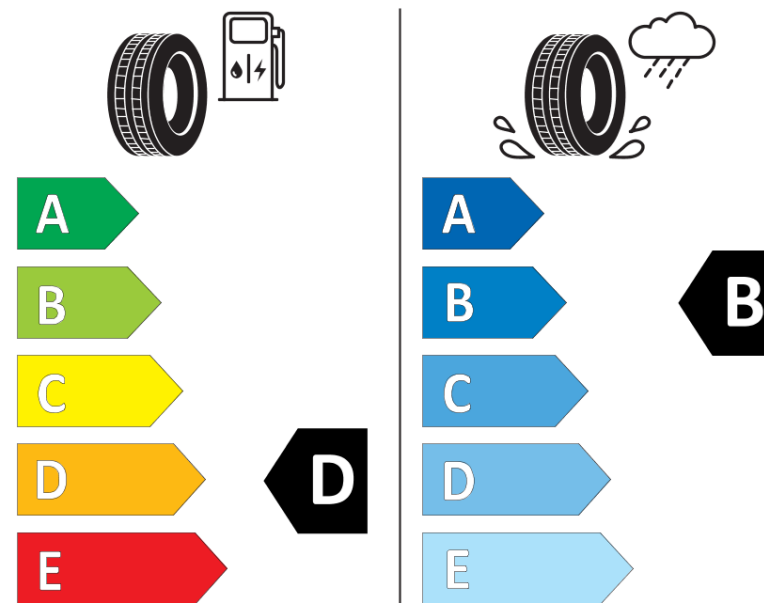

## Ficha de información del producto

Reglamento (UE) 2020/740

Marca	KLEBER
Nombre comercial	TRANSPRO
Referencia	716585
Dimensión	215/70R15C
Índice de carga	109
Índice de carga en monta gemelada	107

Código de velocidad	S
Clase de eficiencia en consumo	D
Clase de adherencia en mojado	B
Clase de ruido exterior de rodadura	B
Nivel de ruido exterior de rodadura	72 dB
Neumático certificado para nieve	No
Fecha de inicio de producción	27/06

Fecha de fin de producción

Información adicional **215/70 R 15C 109/107S TL TRANSPRO KL**

Índice de carga adicional en monta simple  
(Punto singular)

Índice de carga adicional en monta gemelada  
(Punto singular)

Código de velocidad adicional (Punto  
singular)

KLEBER

716585

215/70R15C 109/107 S

C2

2020/740