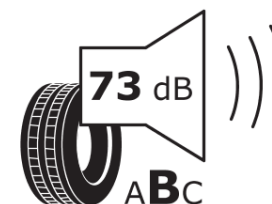

Ficha de información del producto

Reglamento (UE) 2020/740

Marca	KLEBER
Nombre comercial	DYNAXER HP5 SUV
Referencia	721283
Dimensión	275/35R22
Índice de carga	104
Código de velocidad	W
Clase de eficiencia en consumo	B
Clase de adherencia en mojado	A
Clase de ruido exterior de rodadura	B
Nivel de ruido exterior de rodadura	73 dB
Neumático certificado para nieve	No
Neumático certificado para hielo	No
Fecha de inicio de producción	39/24
Fecha de fin de producción	
Versión de capacidad de carga	XL
Información adicional	275/35 R22 104W XL TL DYNAXER HP5 SUV KL

KLEBER

721283

275/35R22 104 W XL

C1

2020/740