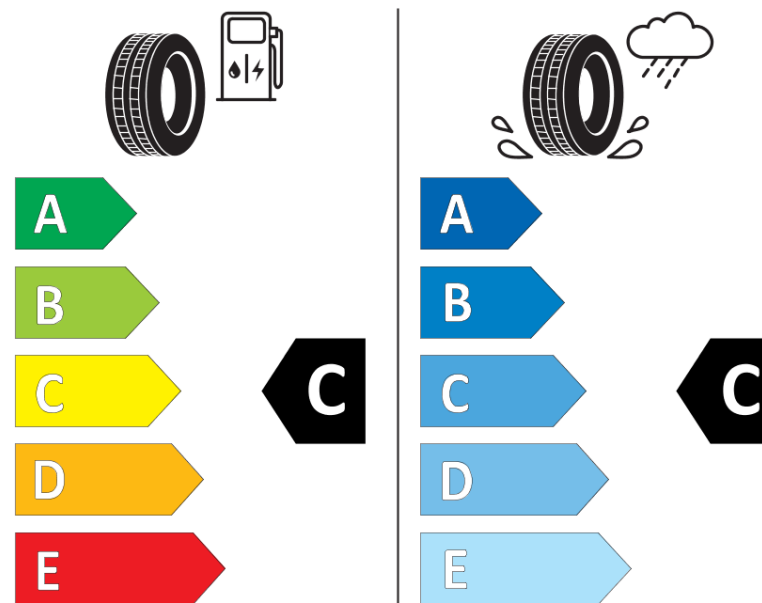

Ficha de información del producto

Reglamento (UE) 2020/740

Marca	MICHELIN
Nombre comercial	PILOT ALPIN 5 K1
Referencia	724698
Dimensión	305/35R21
Índice de carga	109
Código de velocidad	W
Clase de eficiencia en consumo	C
Clase de adherencia en mojado	C
Clase de ruido exterior de rodadura	A
Nivel de ruido exterior de rodadura	70 dB
Neumático certificado para nieve	Sí
Neumático certificado para hielo	No
Fecha de inicio de producción	09/25
Fecha de fin de producción	
Versión de capacidad de carga	XL
Información adicional	305/35 R21 109W XL TL PILOT ALPIN 5 K1 MI

MICHELIN

724698

305/35R21 109 W XL

C1

2020/740