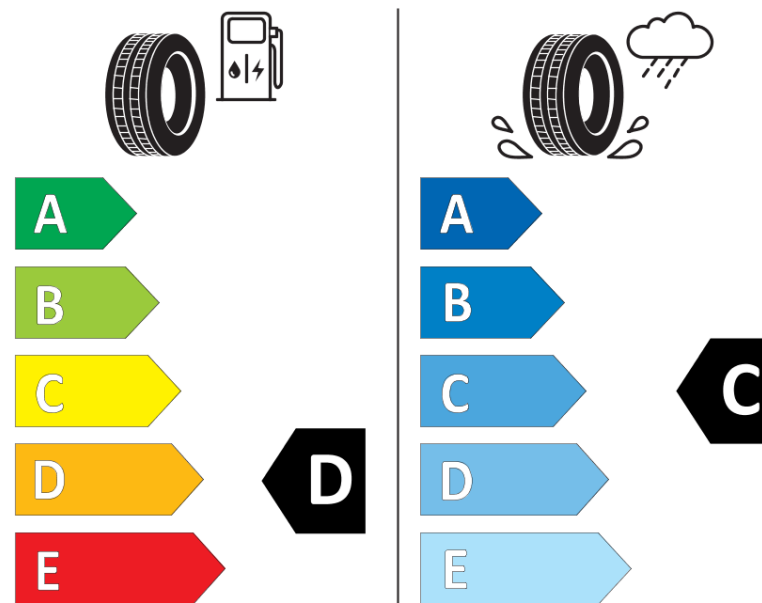

## Ficha de información del producto

Reglamento (UE) 2020/740

Marca	BFGOODRICH
Nombre comercial	ROUTE CONTROL D VG
Referencia	727819
Dimensión	315/60R22.5
Índice de carga	152
Índice de carga en monta gemelada	148
Código de velocidad	L
Clase de eficiencia en consumo	D
Clase de adherencia en mojado	C
Clase de ruido exterior de rodadura	A
Nivel de ruido exterior de rodadura	73 dB
Neumático certificado para nieve	Sí
Fecha de inicio de producción	24/16
Fecha de fin de producción	
Información adicional	315/60R22.5 ROUTE CONTROL D TL 152/148L VG GO
Índice de carga adicional en monta simple (Punto singular)	
Índice de carga adicional en monta gemelada (Punto singular)	

Código de velocidad adicional (Punto singular)

BFGOODRICH

727819

315/60R22.5 152/148 L

C3

2020/740