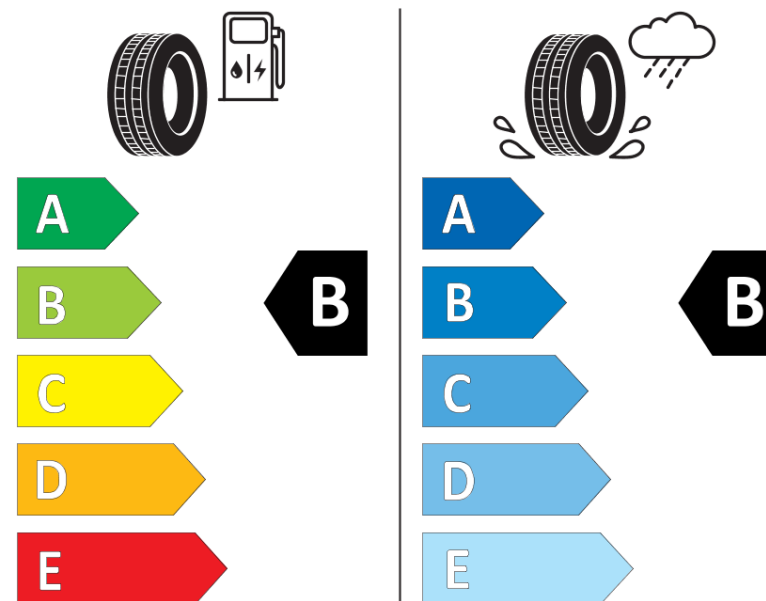

## Ficha de información del producto

Reglamento (UE) 2020/740

Marca	KLEBER
Nombre comercial	KRISALP HP3 SUV
Referencia	728915
Dimensión	225/60R18
Índice de carga	104
Código de velocidad	V
Clase de eficiencia en consumo	B
Clase de adherencia en mojado	B
Clase de ruido exterior de rodadura	A
Nivel de ruido exterior de rodadura	69 dB
Neumático certificado para nieve	Sí
Neumático certificado para hielo	No
Fecha de inicio de producción	09/25
Fecha de fin de producción	
Versión de capacidad de carga	XL
Información adicional	225/60R18 104V XL KRISALP HP3 SUV

KLEBER

728915

225/60R18 104 V XL

C1

2020/740