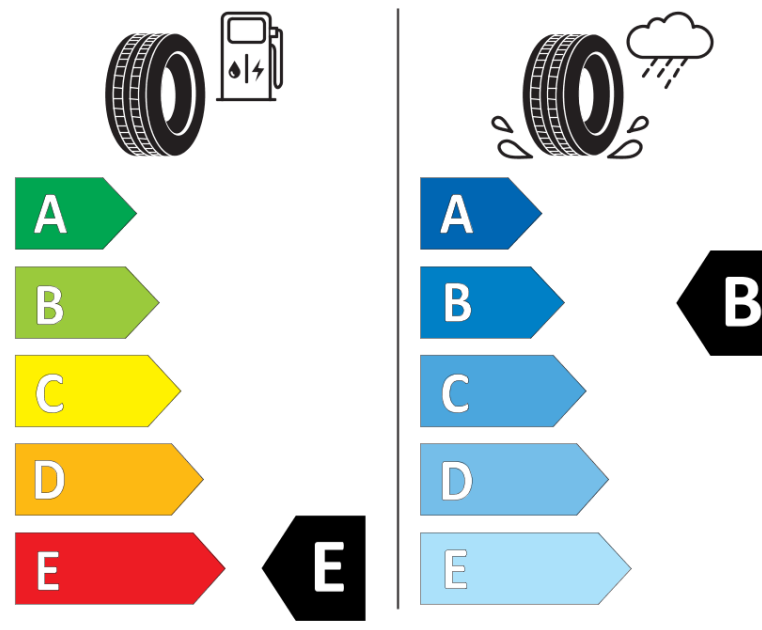

Ficha de información del producto

Reglamento (UE) 2020/740

Marca	BFGOODRICH
Nombre comercial	ALL-TERRAIN T/A KO2
Referencia	729186
Dimensión	32X11.5R15
Índice de carga	113
Índice de carga en monta gemelada	
Código de velocidad	R
Clase de eficiencia en consumo	E
Clase de adherencia en mojado	B
Clase de ruido exterior de rodadura	B
Nivel de ruido exterior de rodadura	75 dB
Neumático certificado para nieve	Sí
Fecha de inicio de producción	42/11
Fecha de fin de producción	
Información adicional	32X11.50R15LT 113R TL ALL-TERRAIN T/A KO2 LRC RWLGO
Índice de carga adicional en monta simple (Punto singular)	
Índice de carga adicional en monta gemelada (Punto singular)	
Código de velocidad adicional (Punto singular)	

ENERG

BFGOODRICH

729186

32X11.5R15 113 R

C2

2020/740