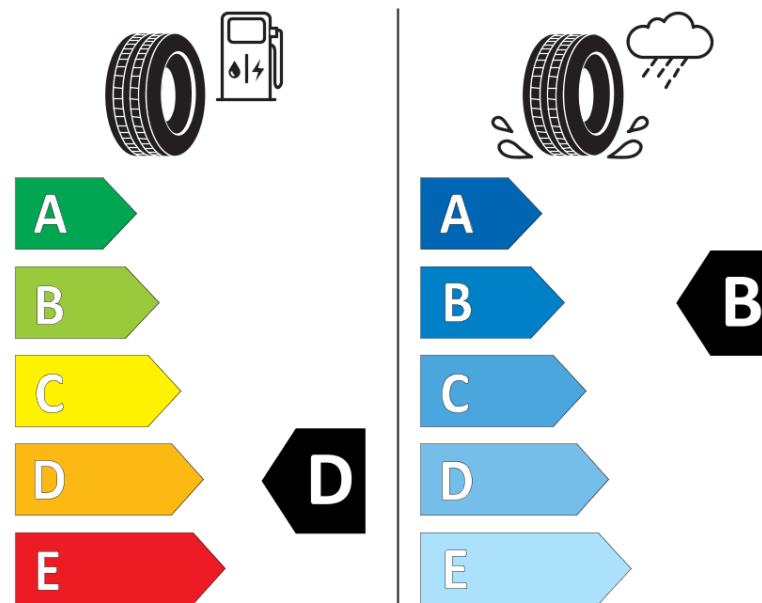

Ficha de información del producto

Reglamento (UE) 2020/740

Marca	MICHELIN
Nombre comercial	AGILIS ALPIN
Referencia	736500
Dimensión	225/65R16C
Índice de carga	112
Índice de carga en monta gemelada	110

Código de velocidad	R
Clase de eficiencia en consumo	D
Clase de adherencia en mojado	B
Clase de ruido exterior de rodadura	B
Nivel de ruido exterior de rodadura	71 dB
Neumático certificado para nieve	Sí
Fecha de inicio de producción	18/08
Fecha de fin de producción	
Información adicional	225/65 R 16C 112/110R TL AGILIS ALPIN MI

Índice de carga adicional en monta simple
(Punto singular)

Índice de carga adicional en monta gemelada
(Punto singular)

Código de velocidad adicional (Punto
singular)

MICHELIN

736500

225/65R16C 112/110 R

C2