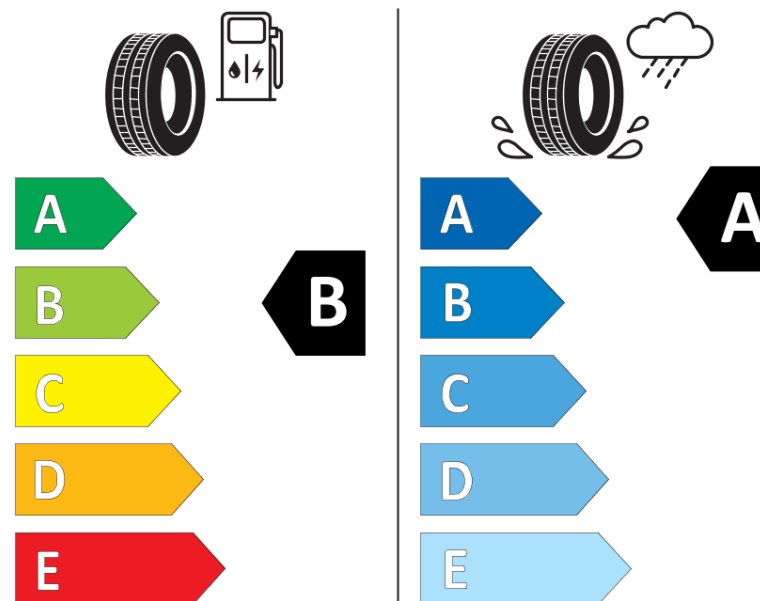

Ficha de información del producto

Reglamento (UE) 2020/740

Marca	KLEBER
Nombre comercial	DYNAXER HP5 SUV
Referencia	736867
Dimensión	275/45R21
Índice de carga	110
Código de velocidad	W
Clase de eficiencia en consumo	B
Clase de adherencia en mojado	A
Clase de ruido exterior de rodadura	B
Nivel de ruido exterior de rodadura	73 dB
Neumático certificado para nieve	No
Neumático certificado para hielo	No
Fecha de inicio de producción	35/24
Fecha de fin de producción	
Versión de capacidad de carga	XL
Información adicional	275/45 R21 110W XL TL DYNAXER HP5 SUV KL

ENERG

KLEBER

736867

275/45R21 110 W XL

C1

2020/740