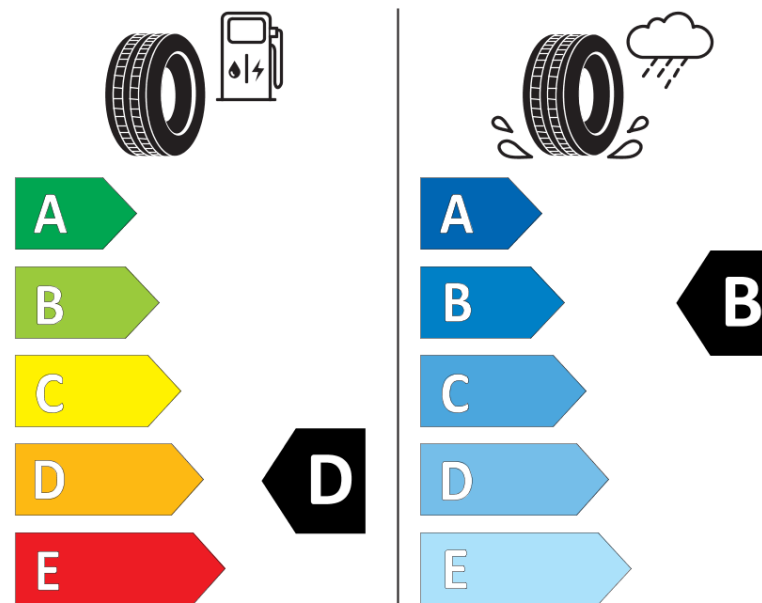

Ficha de información del producto

Reglamento (UE) 2020/740

Marca	KLEBER
Nombre comercial	TRANSALP 2
Referencia	742240
Dimensión	215/65R15C
Índice de carga	104
Índice de carga en monta gemelada	102

Código de velocidad	T
Clase de eficiencia en consumo	D
Clase de adherencia en mojado	B
Clase de ruido exterior de rodadura	B
Nivel de ruido exterior de rodadura	71 dB
Neumático certificado para nieve	Sí
Fecha de inicio de producción	45/12

Fecha de fin de producción

Información adicional **215/65 R 15C 104/102T TL TRANSALP 2 KL**

Índice de carga adicional en monta simple
(Punto singular)

Índice de carga adicional en monta gemelada
(Punto singular)

Código de velocidad adicional (Punto
singular)

KLEBER

742240

215/65R15C 104/102 T

C2

2020/740