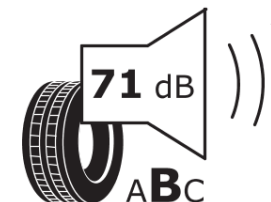

Ficha de información del producto

Reglamento (UE) 2020/740

Marca	KLEBER
Nombre comercial	TRANSALP 2
Referencia	742240
Dimensión	215/65R15C
Índice de carga	104
Índice de carga en monta gemelada	102

Código de velocidad	T
Clase de eficiencia en consumo	D
Clase de adherencia en mojado	B
Clase de ruido exterior de rodadura	B
Nivel de ruido exterior de rodadura	71 dB
Neumático certificado para nieve	Sí
Fecha de inicio de producción	45/12

Código de velocidad adicional (Punto
singular)

KLEBER

742240

215/65R15C 104/102 T

C2

2020/740