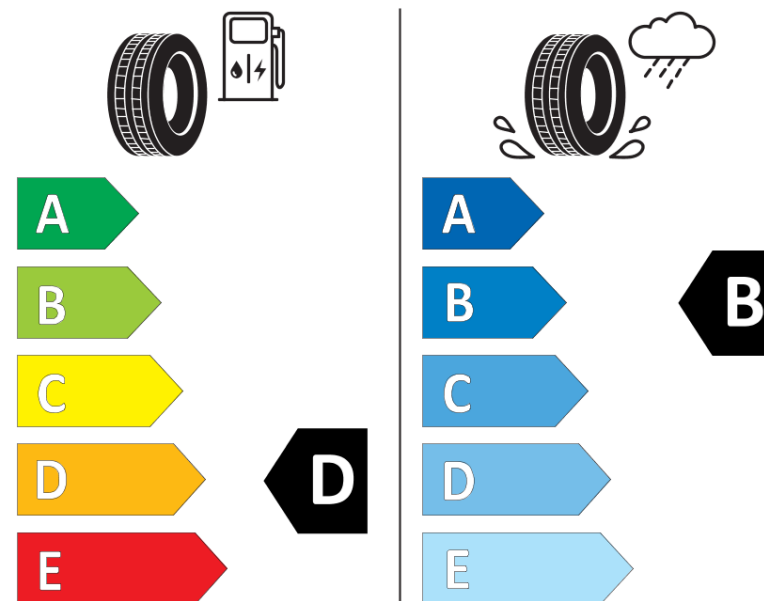

## Ficha de información del producto

Reglamento (UE) 2020/740

Marca	KLEBER
Nombre comercial	QUADRAXER 3
Referencia	743980
Dimensión	235/40R18
Índice de carga	95
Código de velocidad	W
Clase de eficiencia en consumo	D
Clase de adherencia en mojado	B
Clase de ruido exterior de rodadura	A
Nivel de ruido exterior de rodadura	69 dB
Neumático certificado para nieve	Sí
Neumático certificado para hielo	No
Fecha de inicio de producción	34/22
Fecha de fin de producción	
Versión de capacidad de carga	XL
Información adicional	235/40 R18 95W XL TL QUADRAXER 3 KL

# ENERG

KLEBER

743980

235/40R18 95 W XL

C1

2020/740