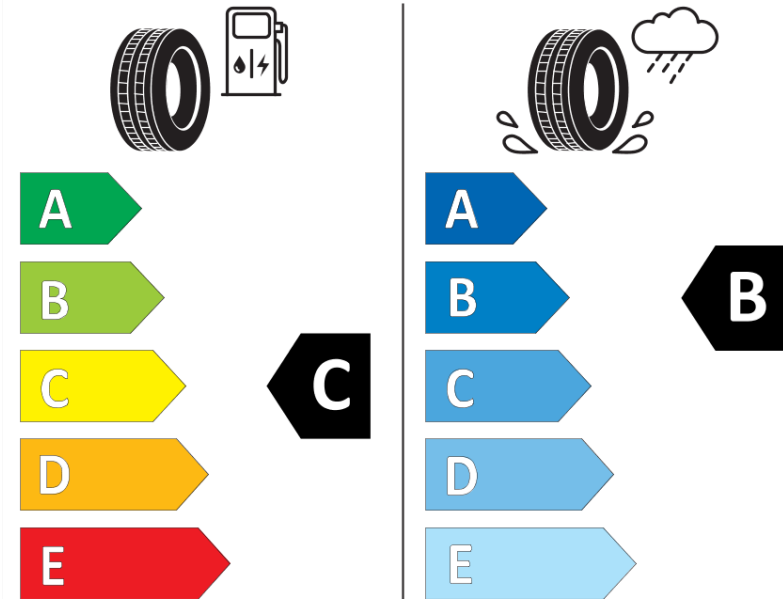

Ficha de información del producto

Reglamento (UE) 2020/740

Marca	MICHELIN
Nombre comercial	PILOT SPORT 4 S NO
Referencia	744654
Dimensión	315/30ZR22
Índice de carga	107
Código de velocidad	(Y)
Clase de eficiencia en consumo	C
Clase de adherencia en mojado	B
Clase de ruido exterior de rodadura	B
Nivel de ruido exterior de rodadura	73 dB
Neumático certificado para nieve	No
Neumático certificado para hielo	No
Fecha de inicio de producción	06/16
Fecha de fin de producción	
Versión de capacidad de carga	XL
Información adicional	315/30 ZR22 (107Y) XL TL PILOT SPORT 4 S NO MI

ENERG

MICHELIN

744654

315/30ZR22 (107Y) XL

C1