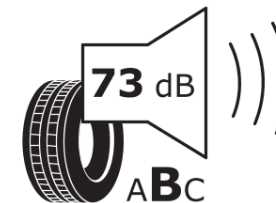

ENERG

MICHELIN

744654

315/30ZR22 (107Y) XL

C1