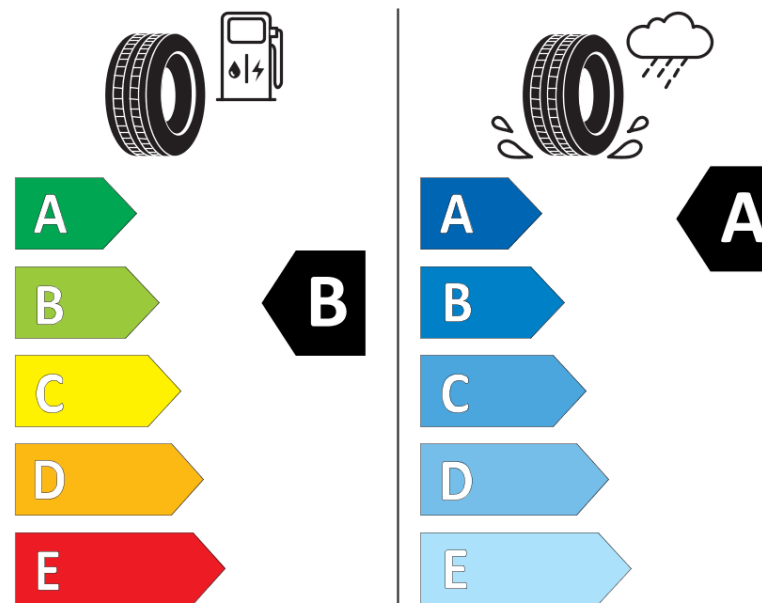

Ficha de información del producto

Reglamento (UE) 2020/740

Marca	MICHELIN
Nombre comercial	AGILIS 3
Referencia	749292
Dimensión	225/70R15C
Índice de carga	112
Índice de carga en monta gemelada	110

Código de velocidad	S
Clase de eficiencia en consumo	B
Clase de adherencia en mojado	A
Clase de ruido exterior de rodadura	B
Nivel de ruido exterior de rodadura	72 dB
Neumático certificado para nieve	No
Fecha de inicio de producción	07/19
Fecha de fin de producción	
Información adicional	225/70 R 15C 112/110S TL AGILIS 3 MI

Índice de carga adicional en monta simple
(Punto singular)

Índice de carga adicional en monta gemelada
(Punto singular)

Código de velocidad adicional (Punto
singular)

MICHELIN

749292

225/70R15C 112/110 S

C2