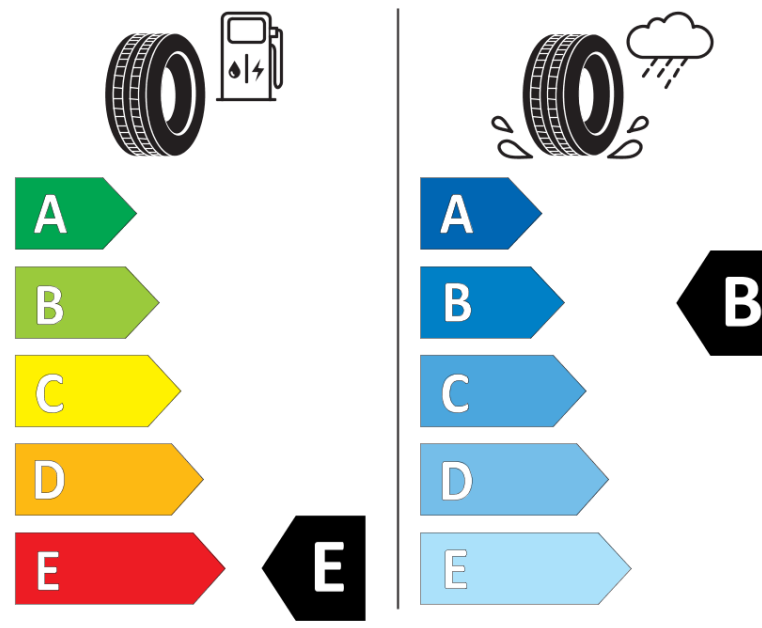

Ficha de información del producto

Reglamento (UE) 2020/740

Marca	BFGOODRICH
Nombre comercial	ALL-TERRAIN T/A KO2
Referencia	749865
Dimensión	LT245/70R16
Índice de carga	113
Índice de carga en monta gemelada	110

Código de velocidad	S
Clase de eficiencia en consumo	E
Clase de adherencia en mojado	B
Clase de ruido exterior de rodadura	B
Nivel de ruido exterior de rodadura	74 dB
Neumático certificado para nieve	Sí
Fecha de inicio de producción	35/11
Fecha de fin de producción	
Información adicional	LT245/70R16 113/110S TL ALL-TERRAIN T/A KO2 LRD RWL GO

Índice de carga adicional en monta simple
(Punto singular)

Índice de carga adicional en monta gemelada
(Punto singular)

Código de velocidad adicional (Punto
singular)

ENERG

BFGOODRICH

749865

LT245/70R16 113/110 S

C2

2020/740