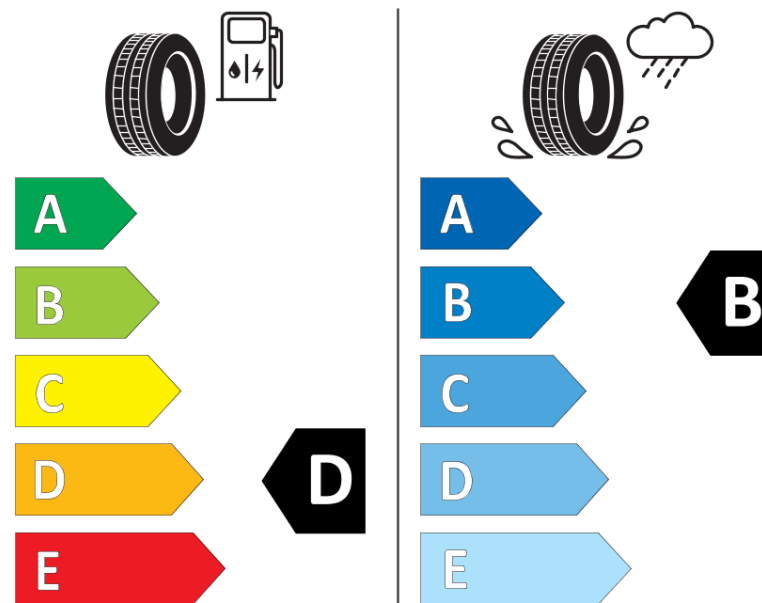

## Ficha de información del producto

Reglamento (UE) 2020/740

Marca	KLEBER
Nombre comercial	TRANSPRO
Referencia	755808
Dimensión	215/65R16C
Índice de carga	109
Índice de carga en monta gemelada	107

Código de velocidad	T
Clase de eficiencia en consumo	D
Clase de adherencia en mojado	B
Clase de ruido exterior de rodadura	B
Nivel de ruido exterior de rodadura	72 dB
Neumático certificado para nieve	No
Fecha de inicio de producción	48/10

Fecha de fin de producción

Información adicional **215/65R 16C 109/107T TL TRANSPRO KL**

Índice de carga adicional en monta simple  
(Punto singular)

Índice de carga adicional en monta gemelada  
(Punto singular)

Código de velocidad adicional (Punto  
singular)

KLEBER

755808

215/65R16C 109/107 T

C2

2020/740