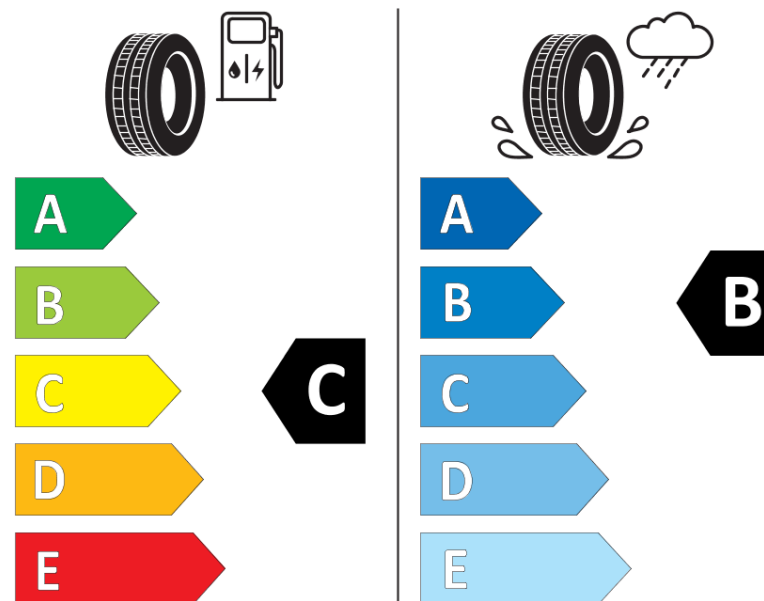

Ficha de información del producto

Reglamento (UE) 2020/740

Marca	KLEBER
Nombre comercial	KRISALP HP3 SUV
Referencia	761256
Dimensión	235/55R17
Índice de carga	103
Código de velocidad	H
Clase de eficiencia en consumo	C
Clase de adherencia en mojado	B
Clase de ruido exterior de rodadura	B
Nivel de ruido exterior de rodadura	71 dB
Neumático certificado para nieve	Sí
Neumático certificado para hielo	No
Fecha de inicio de producción	06/20
Fecha de fin de producción	
Versión de capacidad de carga	XL
Información adicional	235/55 R17 103H XL TL KRISALP HP3 SUV KL

KLEBER

761256

235/55R17 103 H XL

C1

2020/740