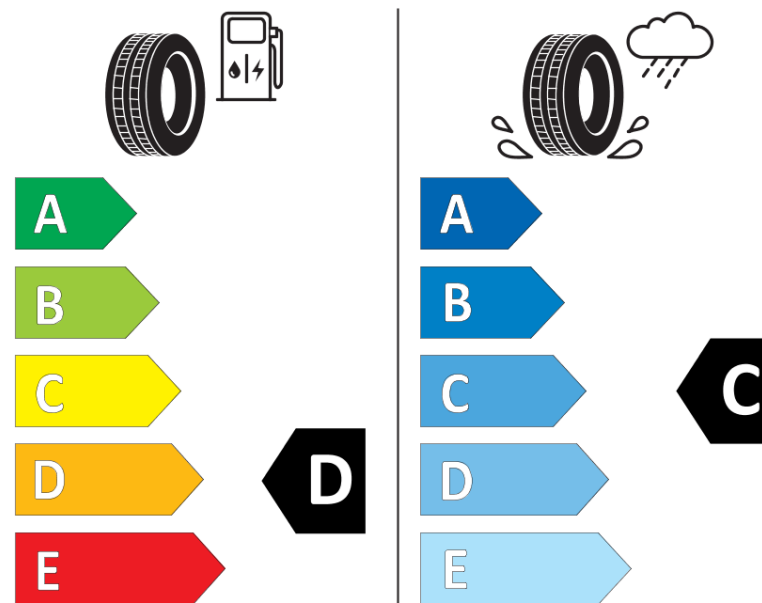

Ficha de información del producto

Reglamento (UE) 2020/740

Marca	MICHELIN
Nombre comercial	X MULTI D VG
Referencia	766221
Dimensión	205/75R17.5
Índice de carga	124
Índice de carga en monta gemelada	122

Código de velocidad	M
Clase de eficiencia en consumo	D
Clase de adherencia en mojado	C
Clase de ruido exterior de rodadura	A
Nivel de ruido exterior de rodadura	70 dB
Neumático certificado para nieve	Sí
Fecha de inicio de producción	05/15
Fecha de fin de producción	
Información adicional	205/75R17.5 X MULTI D TL 124/122M VG MI

Índice de carga adicional en monta simple
(Punto singular)

Índice de carga adicional en monta gemelada
(Punto singular)

Código de velocidad adicional (Punto
singular)

MICHELIN

766221

205/75R17.5 124/122 M

C3