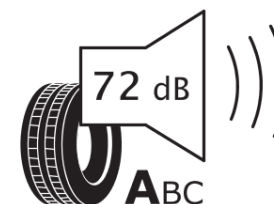

MICHELIN

766681

285/45R20 112 Y XL

C1