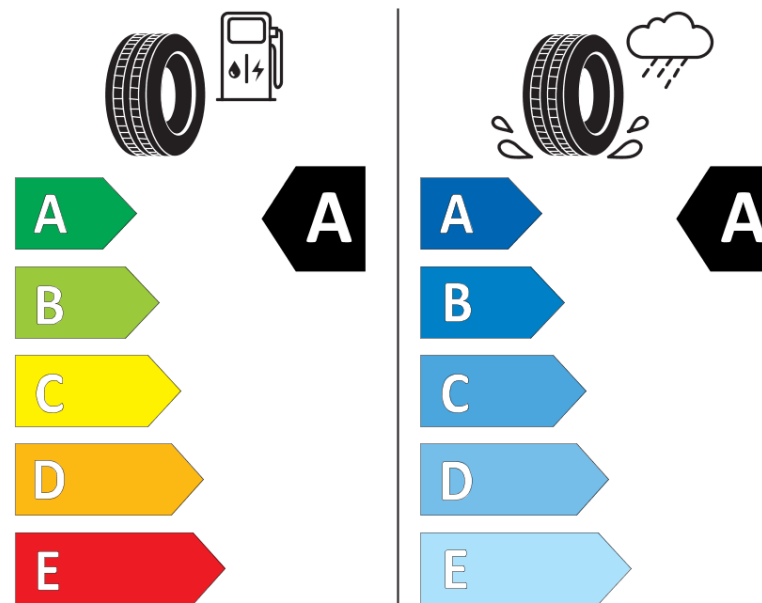

Ficha de información del producto

Reglamento (UE) 2020/740

Marca	MICHELIN
Nombre comercial	PILOT SPORT 5 ENERGY
Referencia	766681
Dimensión	285/45R20
Índice de carga	112
Código de velocidad	Y
Clase de eficiencia en consumo	A
Clase de adherencia en mojado	A
Clase de ruido exterior de rodadura	A
Nivel de ruido exterior de rodadura	72 dB
Neumático certificado para nieve	No
Neumático certificado para hielo	No
Fecha de inicio de producción	35/24
Fecha de fin de producción	
Versión de capacidad de carga	XL
Información adicional	285/45R20 112Y XL PILOT SPORT 5 ENERGY MI

MICHELIN

766681

285/45R20 112 Y XL

C1

2020/740