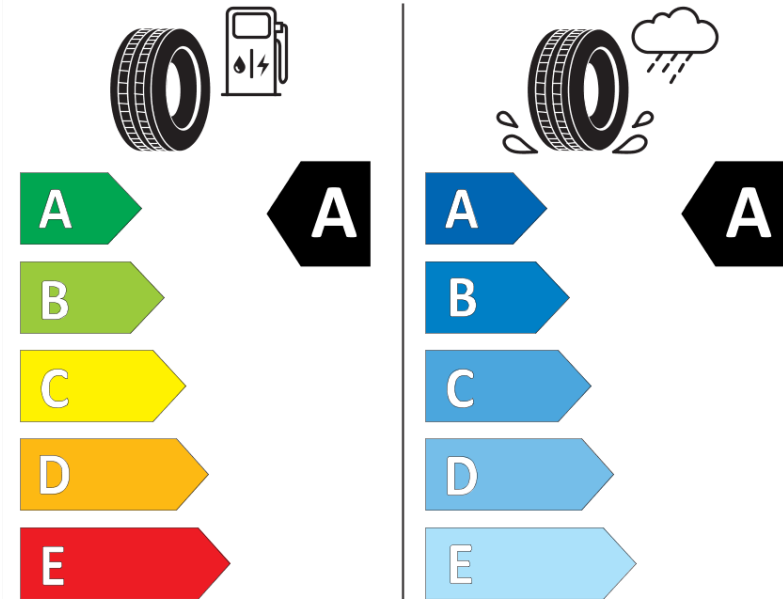

## Ficha de información del producto

Reglamento (UE) 2020/740

Marca	<b>MICHELIN</b>
Nombre comercial	<b>PRIMACY 4</b>
Referencia	<b>773482</b>
Dimensión	<b>235/50R19</b>
Índice de carga	<b>103</b>
Código de velocidad	<b>V</b>
Clase de eficiencia en consumo	<b>A</b>
Clase de adherencia en mojado	<b>A</b>
Clase de ruido exterior de rodadura	<b>B</b>
Nivel de ruido exterior de rodadura	<b>70 dB</b>
Neumático certificado para nieve	<b>No</b>
Neumático certificado para hielo	<b>No</b>
Fecha de inicio de producción	<b>02/19</b>
Fecha de fin de producción	
Versión de capacidad de carga	<b>XL</b>
Información adicional	<b>235/50 R19 103V XL TL PRIMACY 4 MI</b>

# ENERG

**MICHELIN**

773482

235/50R19 103 V

C1

2020/740