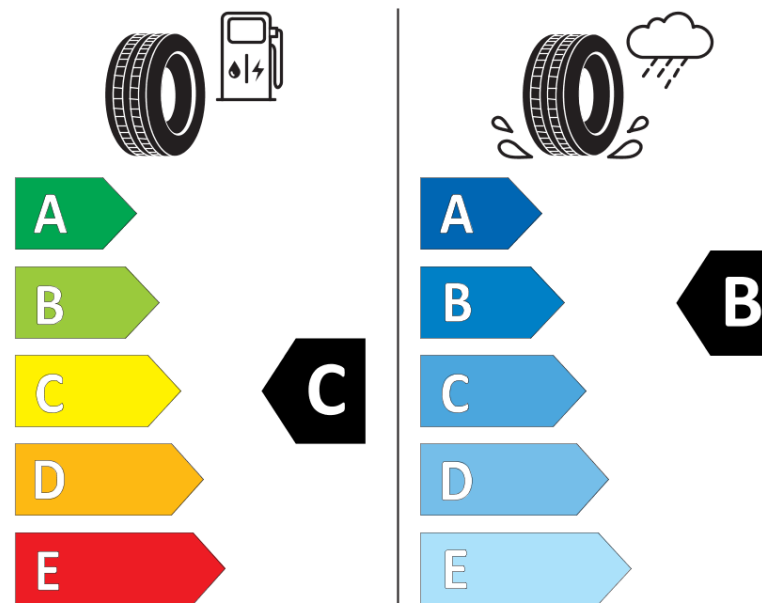

Ficha de información del producto

Reglamento (UE) 2020/740

| | |
|-------------------------------------|--|
| Marca | MICHELIN |
| Nombre comercial | CROSSCLIMATE 2 |
| Referencia | 778319 |
| Dimensión | 235/40R19 |
| Índice de carga | 96 |
| Código de velocidad | Y |
| Clase de eficiencia en consumo | C |
| Clase de adherencia en mojado | B |
| Clase de ruido exterior de rodadura | B |
| Nivel de ruido exterior de rodadura | 71 dB |
| Neumático certificado para nieve | Sí |
| Neumático certificado para hielo | No |
| Fecha de inicio de producción | 42/19 |
| Fecha de fin de producción | |
| Versión de capacidad de carga | XL |
| Información adicional | 235/40 R19 96Y XL TL CROSSCLIMATE 2 MI |

MICHELIN

778319

235/40R19 96 Y XL

C1

2020/740