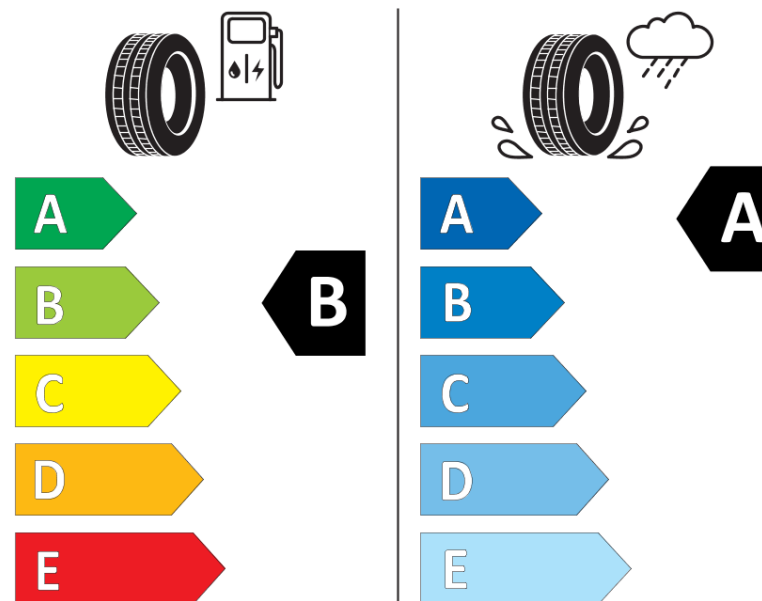

Ficha de información del producto

Reglamento (UE) 2020/740

Marca	KLEBER
Nombre comercial	DYNAXER HP5 SUV
Referencia	779324
Dimensión	215/50R18
Índice de carga	92
Código de velocidad	V
Clase de eficiencia en consumo	B
Clase de adherencia en mojado	A
Clase de ruido exterior de rodadura	B
Nivel de ruido exterior de rodadura	71 dB
Neumático certificado para nieve	No
Neumático certificado para hielo	No
Fecha de inicio de producción	35/24
Fecha de fin de producción	
Versión de capacidad de carga	SL
Información adicional	215/50 R18 92V TL DYNAXER HP5 SUV KL

ENERG

KLEBER

779324

215/50R18 92 V

C1

2020/740