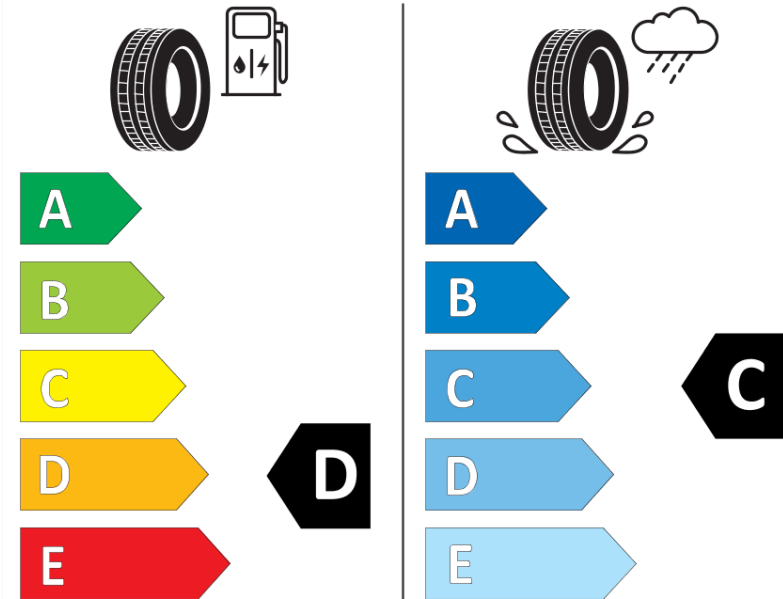

## Ficha de información del producto

Reglamento (UE) 2020/740

Marca	<b>MICHELIN</b>
Nombre comercial	<b>PILOT SPORT CUP 2 CNLTS</b>
Referencia	<b>782484</b>
Dimensión	<b>245/35ZR20</b>
Índice de carga	<b>95</b>
Código de velocidad	<b>(Y)</b>
Clase de eficiencia en consumo	<b>D</b>
Clase de adherencia en mojado	<b>C</b>
Clase de ruido exterior de rodadura	<b>B</b>
Nivel de ruido exterior de rodadura	<b>70 dB</b>
Neumático certificado para nieve	<b>No</b>
Neumático certificado para hielo	<b>No</b>
Fecha de inicio de producción	<b>30/20</b>
Fecha de fin de producción	
Versión de capacidad de carga	<b>XL</b>
Información adicional	<b>245/35 ZR20 (95Y) XL PILOT SPORT CUP 2 CONNECT LTS MI</b>

# ENERG

**MICHELIN**

782484

245/35ZR20 (95Y) XL

C1

2020/740