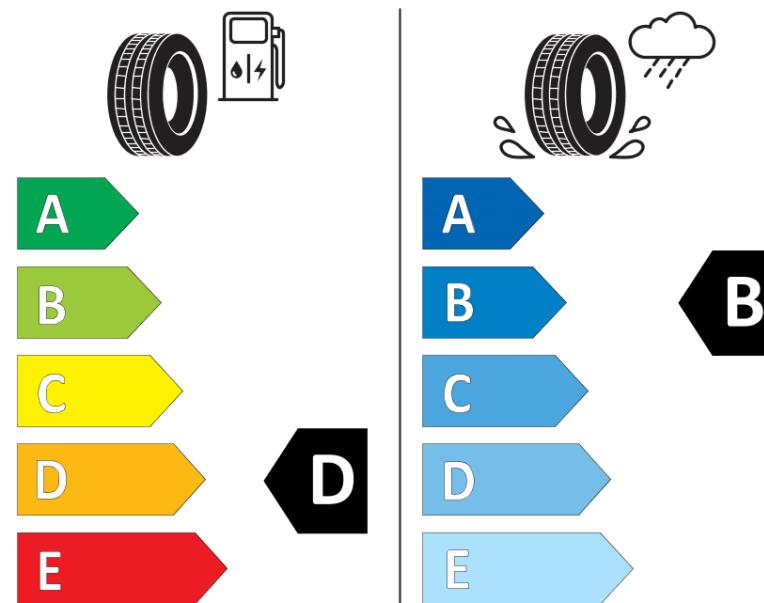

Ficha de información del producto

Reglamento (UE) 2020/740

Marca	BFGOODRICH
Nombre comercial	G-GRIP ALL SEASON2
Referencia	791247
Dimensión	195/55R15
Índice de carga	85
Código de velocidad	H
Clase de eficiencia en consumo	D
Clase de adherencia en mojado	B
Clase de ruido exterior de rodadura	A
Nivel de ruido exterior de rodadura	69 dB
Neumático certificado para nieve	Sí
Neumático certificado para hielo	No
Fecha de inicio de producción	28/15
Fecha de fin de producción	
Versión de capacidad de carga	SL
Información adicional	195/55 R15 85H TL G-GRIP ALL SEASON2 GO

ENERG

BFGOODRICH

791247

195/55R15 85 H

C1

2020/740