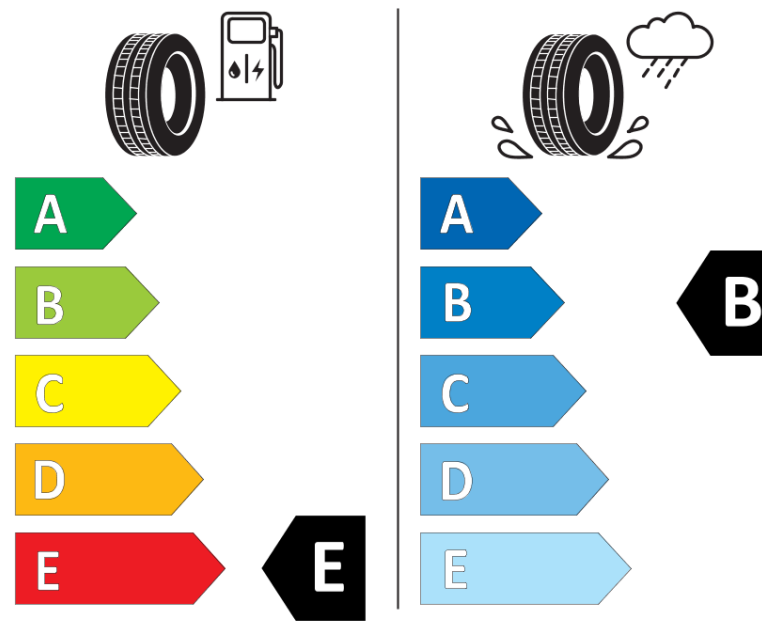

Ficha de información del producto

Reglamento (UE) 2020/740

Marca	BFGOODRICH
Nombre comercial	ALL-TERRAIN T/A KO2
Referencia	793271
Dimensión	LT225/70R17
Índice de carga	110
Índice de carga en monta gemelada	107

Código de velocidad	S
Clase de eficiencia en consumo	E
Clase de adherencia en mojado	B
Clase de ruido exterior de rodadura	B
Nivel de ruido exterior de rodadura	75 dB
Neumático certificado para nieve	Sí
Fecha de inicio de producción	23/15
Fecha de fin de producción	
Información adicional	LT225/70R17 110/107S TL ALL-TERRAIN T/A KO2 LRD RWLGO

Índice de carga adicional en monta simple
(Punto singular)

Índice de carga adicional en monta gemelada
(Punto singular)

Código de velocidad adicional (Punto
singular)

ENERG

BFGOODRICH

793271

LT225/70R17 110/107 S

C2

2020/740