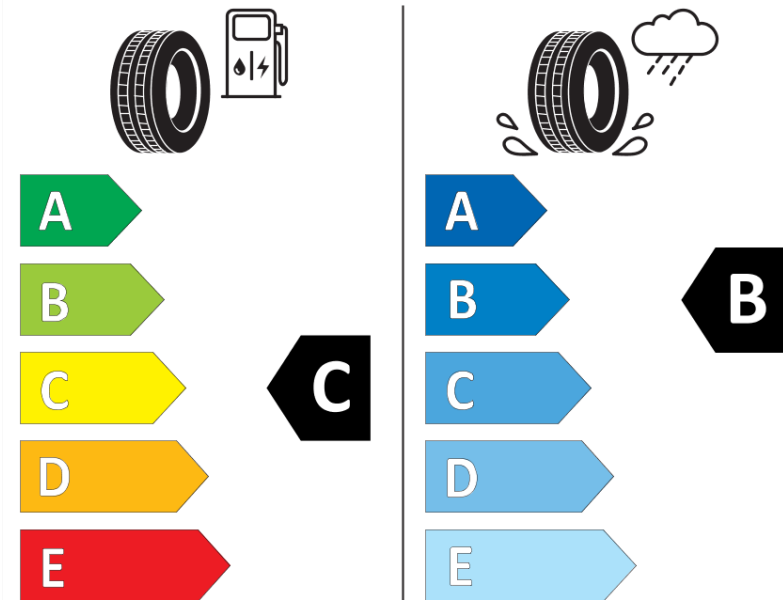

Ficha de información del producto

Reglamento (UE) 2020/740

Marca	MICHELIN
Nombre comercial	PILOT SPORT 4 S MO1
Referencia	797692
Dimensión	285/35ZR21
Índice de carga	108
Código de velocidad	(Y)
Clase de eficiencia en consumo	C
Clase de adherencia en mojado	B
Clase de ruido exterior de rodadura	B
Nivel de ruido exterior de rodadura	73 dB
Neumático certificado para nieve	No
Neumático certificado para hielo	No
Fecha de inicio de producción	48/20
Fecha de fin de producción	
Versión de capacidad de carga	XL
Información adicional	HL 285/35 ZR21 (108Y) XL TL PILOT SPORT 4 S MO1 MI

ENERG

MICHELIN

797692

285/35ZR21 (108Y) XL

C1

2020/740