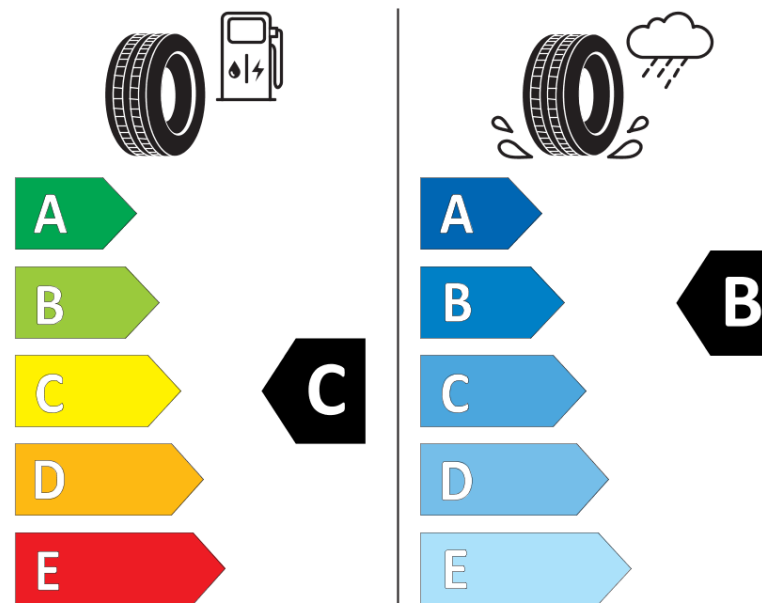

Ficha de información del producto

Reglamento (UE) 2020/740

Marca	MICHELIN
Nombre comercial	X MULTIWAY HD XZE
Referencia	811008
Dimensión	385/65R22.5
Índice de carga	164

Índice de carga en monta gemelada

Código de velocidad	K
Clase de eficiencia en consumo	C
Clase de adherencia en mojado	B
Clase de ruido exterior de rodadura	A
Nivel de ruido exterior de rodadura	68 dB
Neumático certificado para nieve	No
Fecha de inicio de producción	15/14

Información adicional **385/65R22.5 X MULTIWAY HD XZE TL 164K M+S MI**

Índice de carga adicional en monta simple
(Punto singular)

Índice de carga adicional en monta gemelada
(Punto singular)

Código de velocidad adicional (Punto
singular)

ENERG

MICHELIN

811008

385/65R22.5 164 K

C3