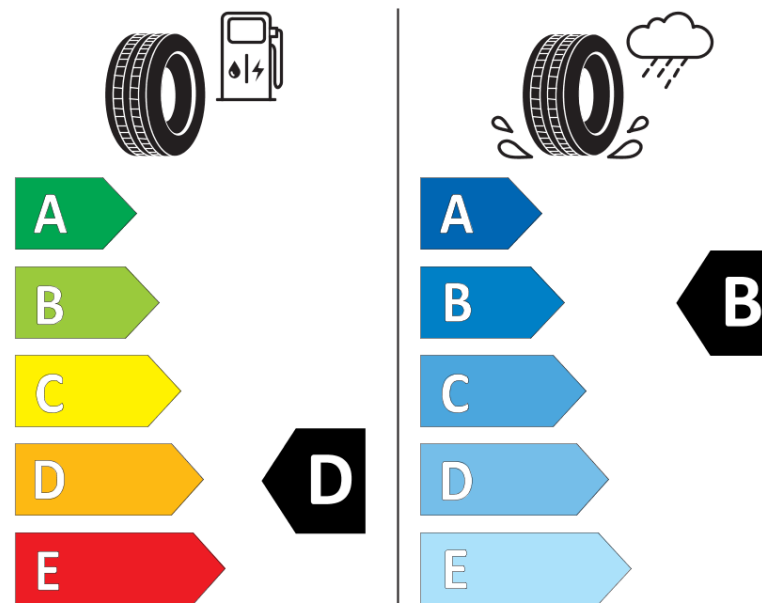

Ficha de información del producto

Reglamento (UE) 2020/740

Marca	MICHELIN
Nombre comercial	X MULTI Z VG
Referencia	812426
Dimensión	205/75R17.5
Índice de carga	124
Índice de carga en monta gemelada	122

Código de velocidad	M
Clase de eficiencia en consumo	D
Clase de adherencia en mojado	B
Clase de ruido exterior de rodadura	A
Nivel de ruido exterior de rodadura	70 dB
Neumático certificado para nieve	Sí
Fecha de inicio de producción	05/15

Información adicional **205/75R17.5 X MULTI Z TL 124/122M VG MI**

Índice de carga adicional en monta simple
(Punto singular)

Índice de carga adicional en monta gemelada
(Punto singular)

Código de velocidad adicional (Punto
singular)

ENERG

MICHELIN

812426

205/75R17.5 124/122 M

C3

2020/740