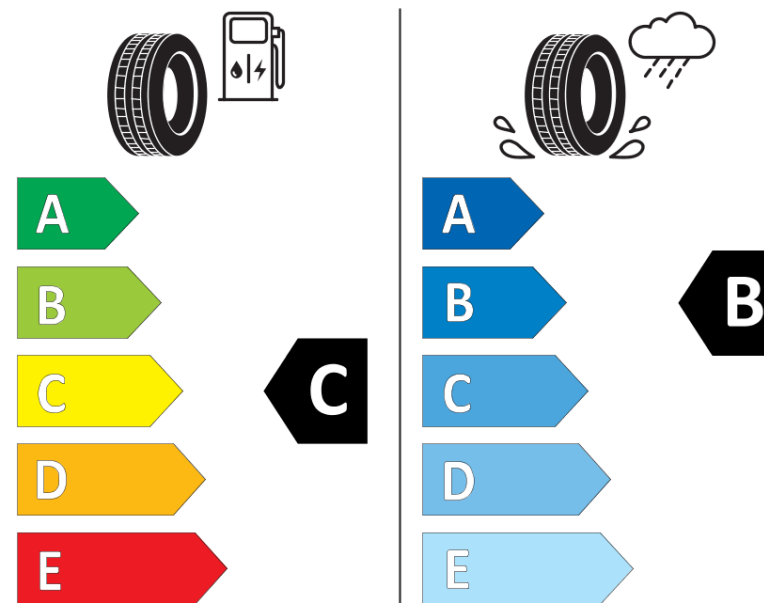

## Ficha de información del producto

Reglamento (UE) 2020/740

Marca	KLEBER
Nombre comercial	TRANSPRO 4S
Referencia	814090
Dimensión	215/70R15C
Índice de carga	109
Índice de carga en monta gemelada	107

Código de velocidad	R
Clase de eficiencia en consumo	C
Clase de adherencia en mojado	B
Clase de ruido exterior de rodadura	B
Nivel de ruido exterior de rodadura	72 dB
Neumático certificado para nieve	Sí
Fecha de inicio de producción	31/15

Fecha de fin de producción

Información adicional **215/70 R 15C 109/107R TL TRANSPRO 4S KL**

Índice de carga adicional en monta simple  
(Punto singular)

Índice de carga adicional en monta gemelada  
(Punto singular)

Código de velocidad adicional (Punto  
singular)

KLEBER

814090

215/70R15C 109/107 R

C2

2020/740