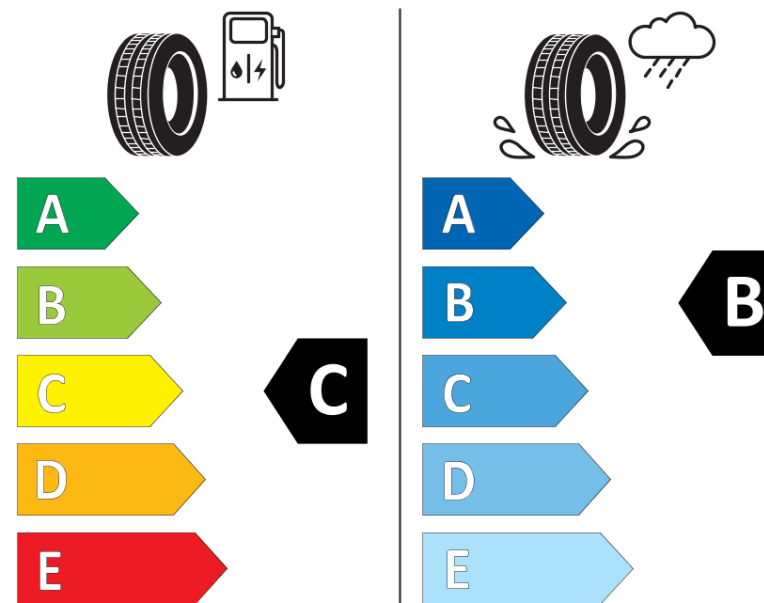

## Ficha de información del producto

Reglamento (UE) 2020/740

Marca	KLEBER
Nombre comercial	TRANSPRO 4S
Referencia	814793
Dimensión	195/65R16C
Índice de carga	104
Índice de carga en monta gemelada	102

Código de velocidad	R
Clase de eficiencia en consumo	C
Clase de adherencia en mojado	B
Clase de ruido exterior de rodadura	B
Nivel de ruido exterior de rodadura	72 dB
Neumático certificado para nieve	Sí
Fecha de inicio de producción	31/15

Fecha de fin de producción

Información adicional **195/65 R 16C 104/102R TL TRANSPRO 4S KL**

Índice de carga adicional en monta simple  
(Punto singular)

Índice de carga adicional en monta gemelada  
(Punto singular)

Código de velocidad adicional (Punto  
singular)

KLEBER

814793

195/65R16C 104/102 R

C2

2020/740