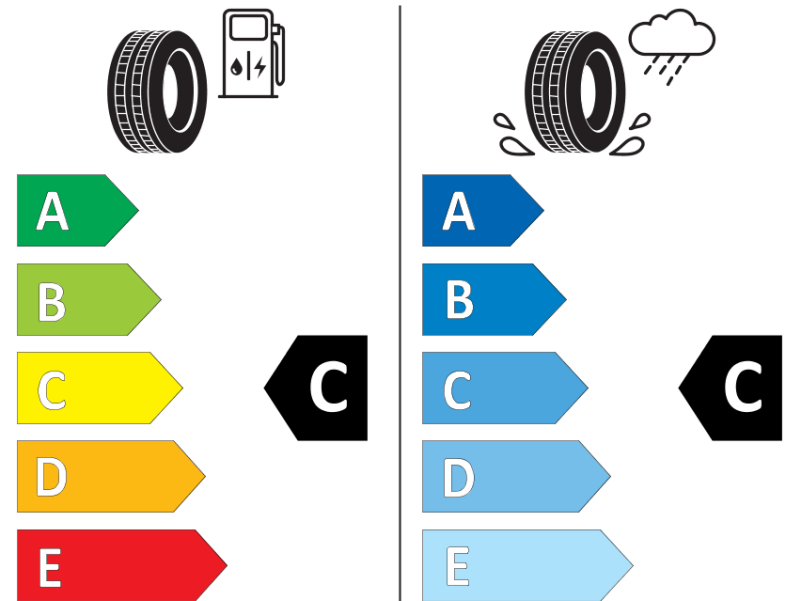

Ficha de información del producto

Reglamento (UE) 2020/740

Marca	MICHELIN
Nombre comercial	PILOT ALPIN 5 SUV
Referencia	817332
Dimensión	265/55R19
Índice de carga	113
Código de velocidad	H
Clase de eficiencia en consumo	C
Clase de adherencia en mojado	C
Clase de ruido exterior de rodadura	B
Nivel de ruido exterior de rodadura	71 dB
Neumático certificado para nieve	Sí
Neumático certificado para hielo	No
Fecha de inicio de producción	29/17
Fecha de fin de producción	
Versión de capacidad de carga	XL
Información adicional	265/55 R19 113H XL TL PILOT ALPIN 5 SUV MI

ENERG

MICHELIN

817332

265/55R19 113 H

C1