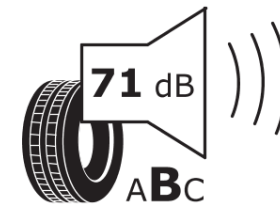

Ficha de información del producto

Reglamento (UE) 2020/740

Marca	MICHELIN
Nombre comercial	PILOT ALPIN 5 SUV
Referencia	817332
Dimensión	265/55R19
Índice de carga	113
Código de velocidad	H
Clase de eficiencia en consumo	C
Clase de adherencia en mojado	C
Clase de ruido exterior de rodadura	B
Nivel de ruido exterior de rodadura	71 dB
Neumático certificado para nieve	Sí
Neumático certificado para hielo	No
Fecha de inicio de producción	29/17
Fecha de fin de producción	
Versión de capacidad de carga	XL
Información adicional	265/55 R19 113H XL TL PILOT ALPIN 5 SUV MI

ENERG

MICHELIN

817332

265/55R19 113 H

C1

2020/740