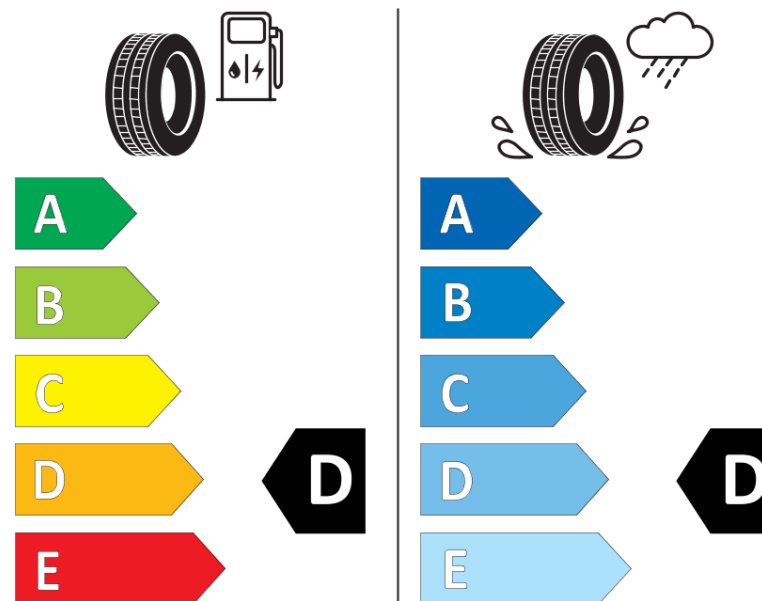

## Ficha de información del producto

Reglamento (UE) 2020/740

Marca	<b>MICHELIN</b>
Nombre comercial	<b>PILOT SPORT CUP 2 *</b>
Referencia	<b>817389</b>
Dimensión	<b>265/35ZR19</b>
Índice de carga	<b>98</b>
Código de velocidad	<b>(Y)</b>
Clase de eficiencia en consumo	<b>D</b>
Clase de adherencia en mojado	<b>D</b>
Clase de ruido exterior de rodadura	<b>B</b>
Nivel de ruido exterior de rodadura	<b>71 dB</b>
Neumático certificado para nieve	<b>No</b>
Neumático certificado para hielo	<b>No</b>
Fecha de inicio de producción	<b>15/13</b>
Fecha de fin de producción	
Versión de capacidad de carga	<b>XL</b>
Información adicional	<b>265/35 ZR19 (98Y) EXTRA LOAD TL PILOT SPORT CUP 2 * MI</b>

# ENERG

**MICHELIN**

817389

265/35ZR19 (98Y) XL

C1

2020/740