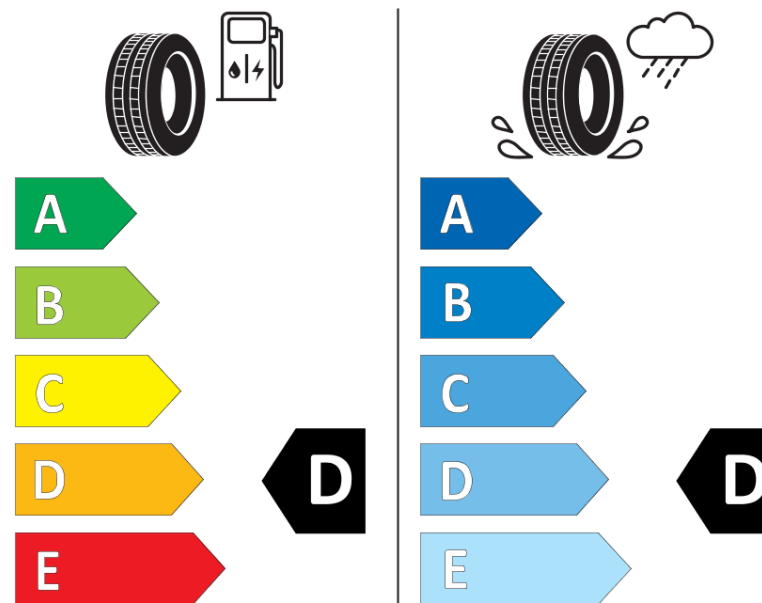

Ficha de información del producto

Reglamento (UE) 2020/740

Marca	MICHELIN
Nombre comercial	PILOT SPORT CUP 2 R
Referencia	817980
Dimensión	285/30ZR20
Índice de carga	99
Código de velocidad	(Y)
Clase de eficiencia en consumo	D
Clase de adherencia en mojado	D
Clase de ruido exterior de rodadura	B
Nivel de ruido exterior de rodadura	74 dB
Neumático certificado para nieve	No
Neumático certificado para hielo	No
Fecha de inicio de producción	26/23
Fecha de fin de producción	
Versión de capacidad de carga	XL
Información adicional	285/30 ZR20 (99Y) XL TL PILOT SPORT CUP 2 R K1 MI

MICHELIN

817980

285/30ZR20 (99Y) XL

C1

2020/740