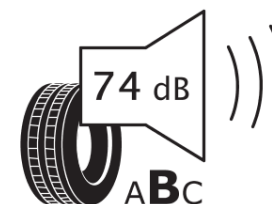

MICHELIN

817980

285/30ZR20 (99Y) XL

C1