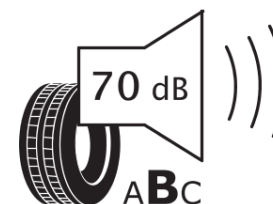

Ficha de información del producto

Reglamento (UE) 2020/740

Marca	KLEBER
Nombre comercial	KRISALP HP3 SUV
Referencia	818135
Dimensión	235/55R19
Índice de carga	105
Código de velocidad	V
Clase de eficiencia en consumo	B
Clase de adherencia en mojado	B
Clase de ruido exterior de rodadura	B
Nivel de ruido exterior de rodadura	70 dB
Neumático certificado para nieve	Sí
Neumático certificado para hielo	No
Fecha de inicio de producción	09/25
Fecha de fin de producción	
Versión de capacidad de carga	XL
Información adicional	235/55R19 105V XL KRISALP HP3 SUV

ENERG

KLEBER

818135

235/55R19 105 V XL

C1

2020/740