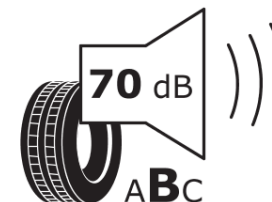

## Ficha de información del producto

Reglamento (UE) 2020/740

Marca	<b>MICHELIN</b>
Nombre comercial	<b>PRIMACY 5</b>
Referencia	<b>818400</b>
Dimensión	<b>235/55R18</b>
Índice de carga	<b>104</b>
Código de velocidad	<b>W</b>
Clase de eficiencia en consumo	<b>B</b>
Clase de adherencia en mojado	<b>A</b>
Clase de ruido exterior de rodadura	<b>B</b>
Nivel de ruido exterior de rodadura	<b>70 dB</b>
Neumático certificado para nieve	<b>No</b>
Neumático certificado para hielo	<b>No</b>
Fecha de inicio de producción	<b>35/23</b>
Fecha de fin de producción	
Versión de capacidad de carga	<b>XL</b>
Información adicional	<b>235/55 R18 104W XL TL PRIMACY 5 MI</b>

# ENERG

**MICHELIN**

818400

235/55R18 104 W XL

C1

2020/740