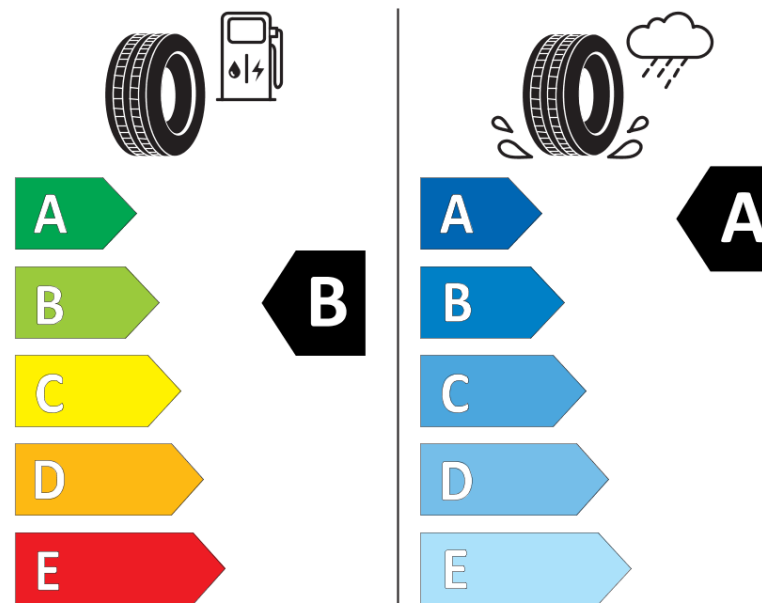

## Ficha de información del producto

Reglamento (UE) 2020/740

Marca	<b>MICHELIN</b>
Nombre comercial	<b>PRIMACY 5</b>
Referencia	<b>818400</b>
Dimensión	<b>235/55R18</b>
Índice de carga	<b>104</b>
Código de velocidad	<b>W</b>
Clase de eficiencia en consumo	<b>B</b>
Clase de adherencia en mojado	<b>A</b>
Clase de ruido exterior de rodadura	<b>B</b>
Nivel de ruido exterior de rodadura	<b>70 dB</b>
Neumático certificado para nieve	<b>No</b>
Neumático certificado para hielo	<b>No</b>
Fecha de inicio de producción	<b>35/23</b>
Fecha de fin de producción	
Versión de capacidad de carga	<b>XL</b>
Información adicional	<b>235/55 R18 104W XL TL PRIMACY 5 MI</b>

# ENERG

**MICHELIN**

818400

235/55R18 104 W XL

C1

2020/740