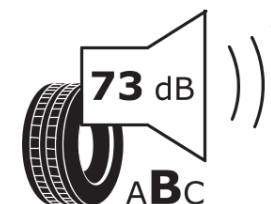

Ficha de información del producto

Reglamento (UE) 2020/740

Marca	MICHELIN
Nombre comercial	AGILIS CROSSCLIMATE
Referencia	822319
Dimensión	195/75R16C
Índice de carga	107
Índice de carga en monta gemelada	105

Índice de carga adicional en monta simple
(Punto singular)

Índice de carga adicional en monta gemelada
(Punto singular)

Código de velocidad adicional (Punto
singular)

MICHELIN

822319

195/75R16C 107/105 R

C2