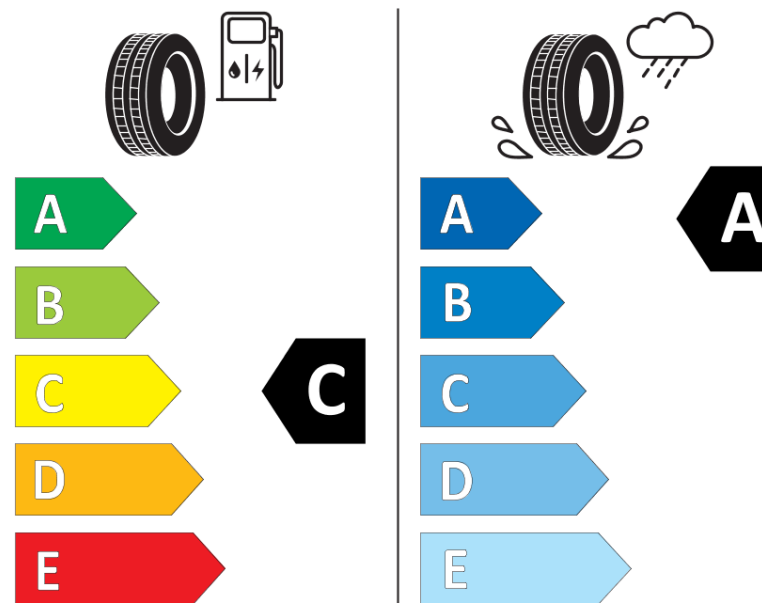

Ficha de información del producto

Reglamento (UE) 2020/740

Marca	MICHELIN
Nombre comercial	AGILIS CROSSCLIMATE
Referencia	822319
Dimensión	195/75R16C
Índice de carga	107
Índice de carga en monta gemelada	105

Índice de carga adicional en monta simple
(Punto singular)

Índice de carga adicional en monta gemelada
(Punto singular)

Código de velocidad adicional (Punto
singular)

MICHELIN

822319

195/75R16C 107/105 R

C2