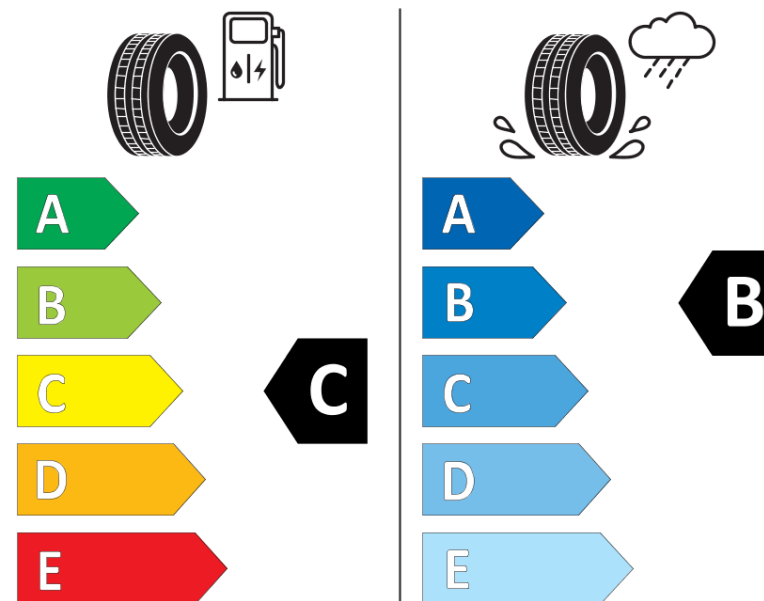

## Ficha de información del producto

Reglamento (UE) 2020/740

Marca	KLEBER
Nombre comercial	QUADRAXER 3
Referencia	824691
Dimensión	245/45R17
Índice de carga	99
Código de velocidad	W
Clase de eficiencia en consumo	C
Clase de adherencia en mojado	B
Clase de ruido exterior de rodadura	A
Nivel de ruido exterior de rodadura	69 dB
Neumático certificado para nieve	Sí
Neumático certificado para hielo	No
Fecha de inicio de producción	44/21
Fecha de fin de producción	
Versión de capacidad de carga	XL
Información adicional	245/45 R17 99W XL TL QUADRAXER 3 KL

# ENERG

KLEBER

824691

245/45R17 99 W XL

C1

2020/740