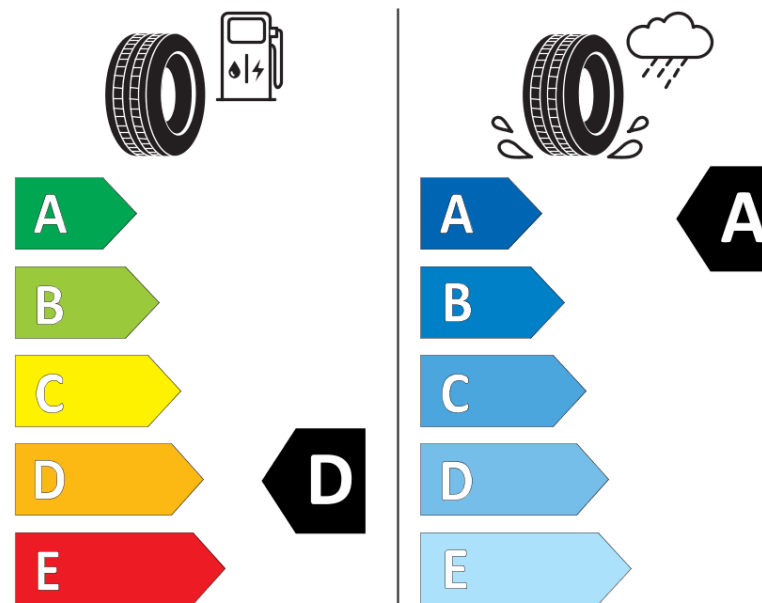

Ficha de información del producto

Reglamento (UE) 2020/740

Marca	MICHELIN
Nombre comercial	PILOT SPORT 4
Referencia	824909
Dimensión	255/40ZR19
Índice de carga	96
Código de velocidad	W
Clase de eficiencia en consumo	D
Clase de adherencia en mojado	A
Clase de ruido exterior de rodadura	B
Nivel de ruido exterior de rodadura	70 dB
Neumático certificado para nieve	No
Neumático certificado para hielo	No
Fecha de inicio de producción	04/19
Fecha de fin de producción	
Versión de capacidad de carga	SL
Información adicional	255/40 ZR19 96W TL PILOT SPORT 4 ZP MI

ENERG

MICHELIN

824909

255/40ZR19 96 W

C1