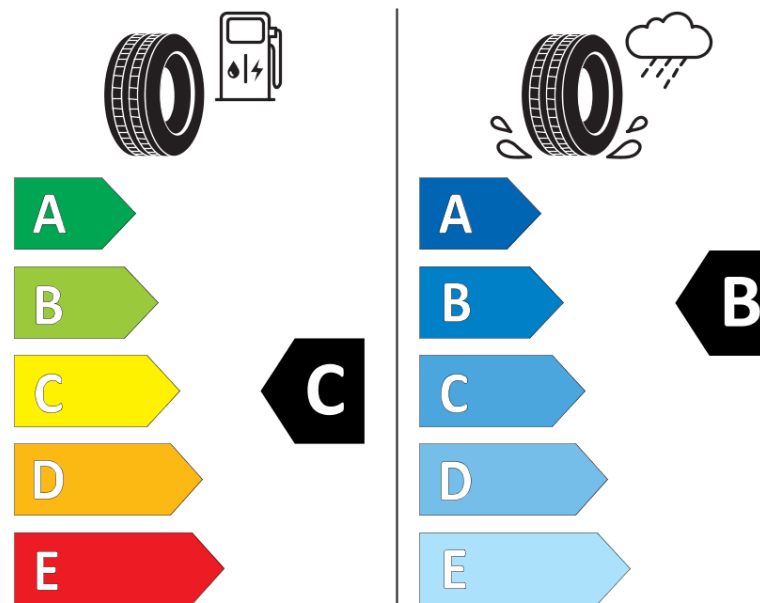

## Ficha de información del producto

Reglamento (UE) 2020/740

Marca	<b>BFGOODRICH</b>
Nombre comercial	<b>ACTIVAN WINTER</b>
Referencia	<b>836753</b>
Dimensión	<b>235/65R16C</b>
Índice de carga	<b>115</b>
Índice de carga en monta gemelada	<b>113</b>

Fecha de fin de producción

Información adicional **235/65 R 16C 115/113R TL ACTIVAN WINTER GO**

Índice de carga adicional en monta simple (Punto singular)

Índice de carga adicional en monta gemelada (Punto singular)

# ENERG

**BFGOODRICH**

836753

235/65R16C 115/113 R

C2

2020/740