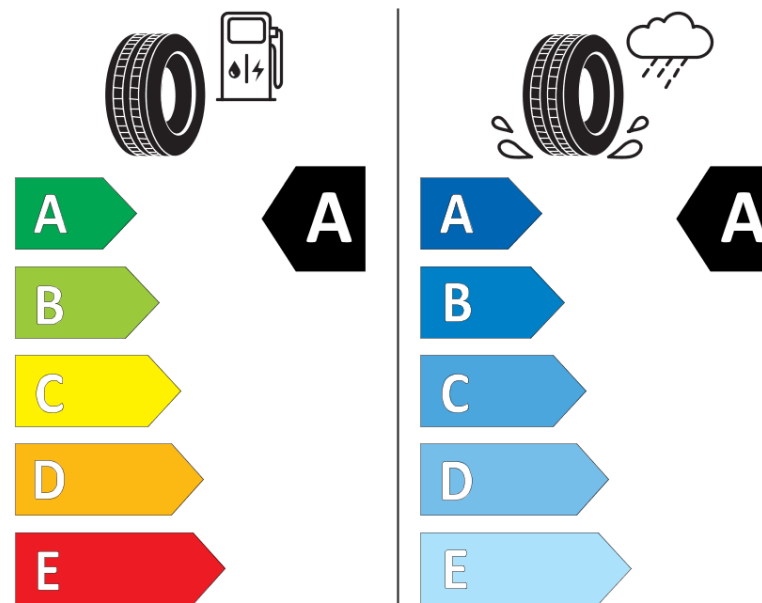

Ficha de información del producto

Reglamento (UE) 2020/740

Marca	MICHELIN
Nombre comercial	PILOT SPORT 4 SUV AR.
Referencia	836819
Dimensión	255/45R20
Índice de carga	105
Código de velocidad	W
Clase de eficiencia en consumo	A
Clase de adherencia en mojado	A
Clase de ruido exterior de rodadura	B
Nivel de ruido exterior de rodadura	72 dB
Neumático certificado para nieve	No
Neumático certificado para hielo	No
Fecha de inicio de producción	22/22
Fecha de fin de producción	
Versión de capacidad de carga	XL
Información adicional	255/45 R20 105W XL TL PILOT SPORT 4 SUV AR. MI

ENERG

MICHELIN

836819

255/45R20 105 W XL

C1