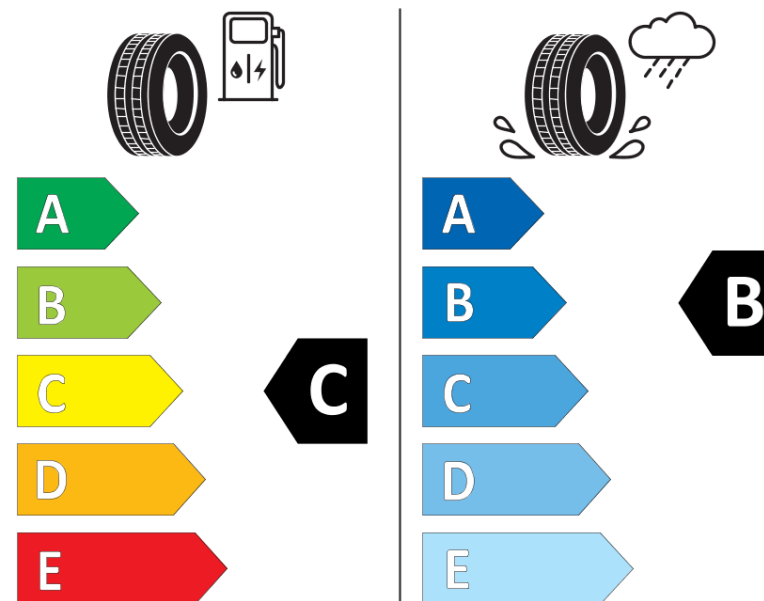

## Ficha de información del producto

Reglamento (UE) 2020/740

Marca	KLEBER
Nombre comercial	QUADRAXER 3
Referencia	839229
Dimensión	195/65R15
Índice de carga	91
Código de velocidad	T
Clase de eficiencia en consumo	C
Clase de adherencia en mojado	B
Clase de ruido exterior de rodadura	A
Nivel de ruido exterior de rodadura	69 dB
Neumático certificado para nieve	Sí
Neumático certificado para hielo	No
Fecha de inicio de producción	48/20
Fecha de fin de producción	
Versión de capacidad de carga	SL
Información adicional	195/65 R15 91T TL QUADRAXER 3 KL

# ENERG

KLEBER

839229

195/65R15 91 T

C1

2020/740