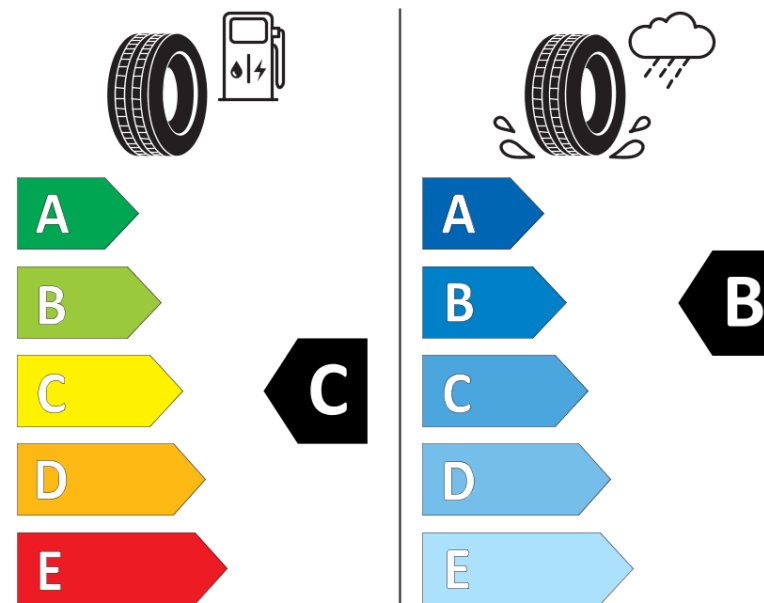

Ficha de información del producto

Reglamento (UE) 2020/740

Marca	BFGOODRICH
Nombre comercial	G-FORCE WINTER2
Referencia	842711
Dimensión	215/55R18
Índice de carga	95
Código de velocidad	H
Clase de eficiencia en consumo	C
Clase de adherencia en mojado	B
Clase de ruido exterior de rodadura	A
Nivel de ruido exterior de rodadura	69 dB
Neumático certificado para nieve	Sí
Neumático certificado para hielo	No
Fecha de inicio de producción	06/20
Fecha de fin de producción	
Versión de capacidad de carga	SL
Información adicional	215/55 R18 95H TL G-FORCE WINTER2 GO

ENERG

BFGOODRICH

842711

215/55R18 95 H

C1

2020/740