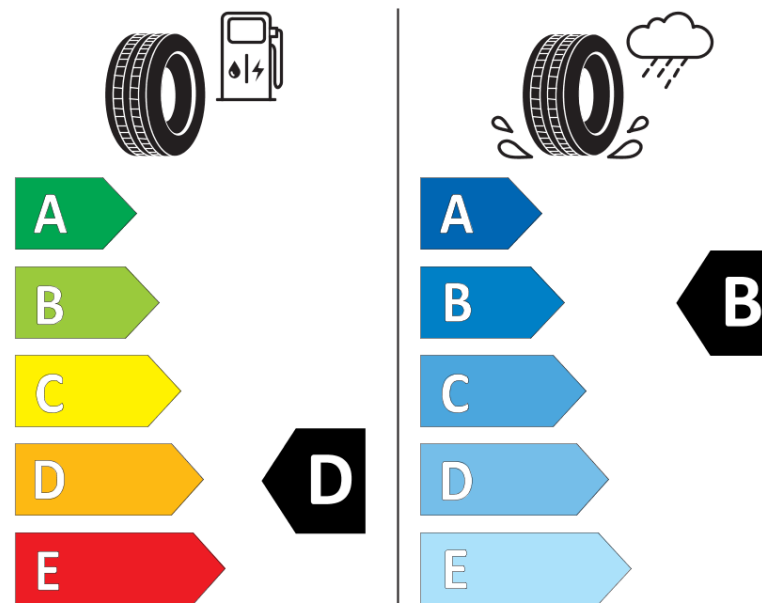

## Ficha de información del producto

Reglamento (UE) 2020/740

Marca	KLEBER
Nombre comercial	TRANSPRO 4S
Referencia	846352
Dimensión	195/70R15C
Índice de carga	104
Índice de carga en monta gemelada	102

Código de velocidad	R
Clase de eficiencia en consumo	D
Clase de adherencia en mojado	B
Clase de ruido exterior de rodadura	B
Nivel de ruido exterior de rodadura	72 dB
Neumático certificado para nieve	Sí
Fecha de inicio de producción	31/15

Fecha de fin de producción

Información adicional **195/70 R 15C 104/102R TL TRANSPRO 4S KL**

Índice de carga adicional en monta simple  
(Punto singular)

Índice de carga adicional en monta gemelada  
(Punto singular)

# ENERG

KLEBER

846352

195/70R15C 104/102 R

C2

2020/740