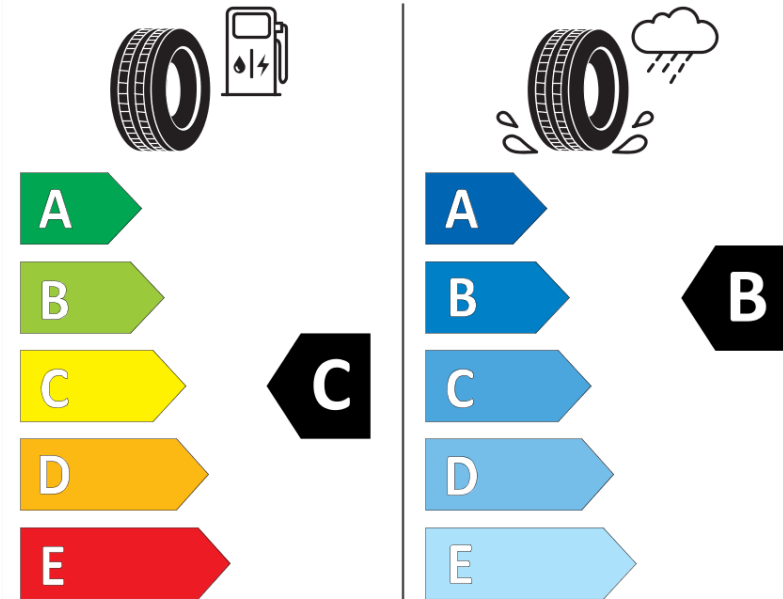

Ficha de información del producto

Reglamento (UE) 2020/740

Marca	MICHELIN
Nombre comercial	PILOT SUPER SPORT *
Referencia	849181
Dimensión	265/40ZR19
Índice de carga	102
Código de velocidad	(Y)
Clase de eficiencia en consumo	C
Clase de adherencia en mojado	B
Clase de ruido exterior de rodadura	B
Nivel de ruido exterior de rodadura	71 dB
Neumático certificado para nieve	No
Neumático certificado para hielo	No
Fecha de inicio de producción	03/09
Fecha de fin de producción	
Versión de capacidad de carga	XL
Información adicional	265/40 ZR19 (102Y) XL TL PILOT SUPER SPORT * MI

ENERG

MICHELIN

849181

265/40ZR19 (102Y) XL

C1