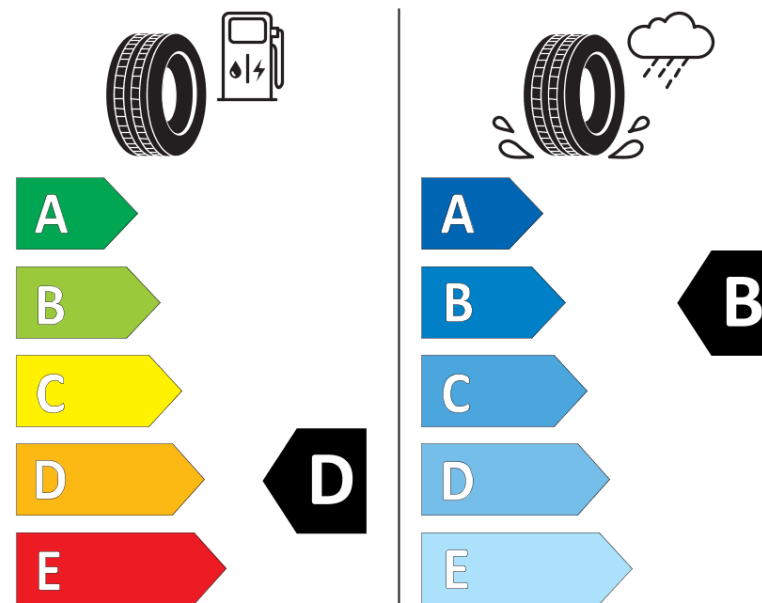

Ficha de información del producto

Reglamento (UE) 2020/740

| | |
|-----------------------------------|---------------------------|
| Marca | BFGOODRICH |
| Nombre comercial | ROUTE CONTROL T VG |
| Referencia | 853105 |
| Dimensión | 235/75R17.5 |
| Índice de carga | 143 |
| Índice de carga en monta gemelada | 141 |

| | |
|----------------------------|--|
| Fecha de fin de producción | |
| Información adicional | 235/75R17.5 ROUTE CONTROL T TL 143/141J VG GO |

Índice de carga adicional en monta simple (Punto singular)

Índice de carga adicional en monta gemelada (Punto singular)

Código de velocidad adicional (Punto singular)

ENERG

BFGOODRICH

853105

235/75R17.5 143/141 J

C3

2020/740