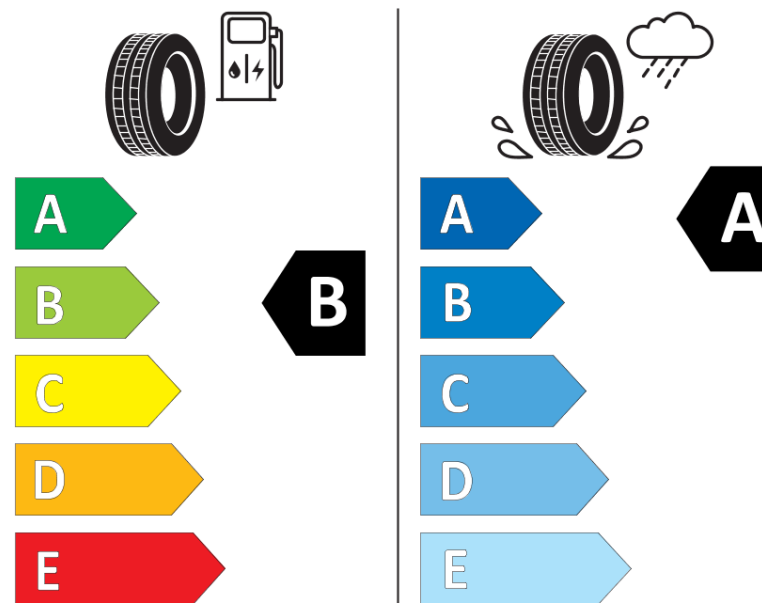

MICHELIN

859176

225/60R16C 105/103 H

C2