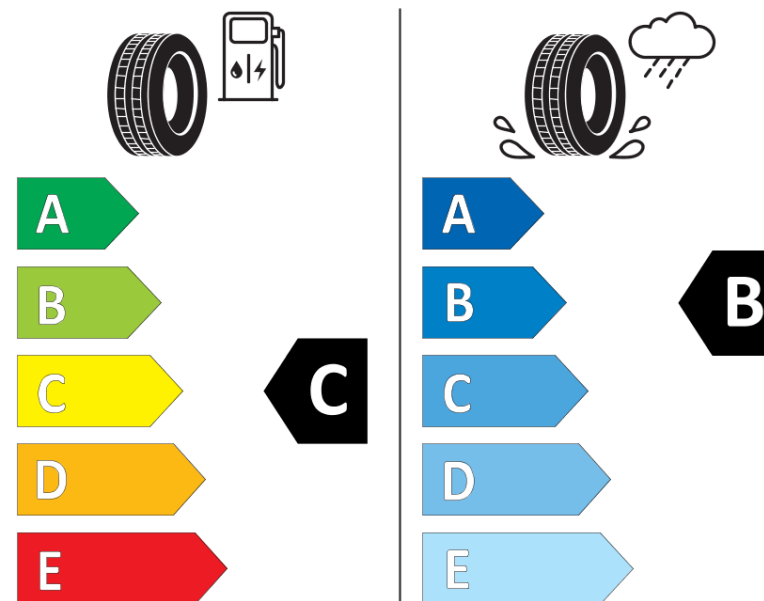

Ficha de información del producto

Reglamento (UE) 2020/740

Marca	KLEBER
Nombre comercial	QUADRAXER 3
Referencia	861855
Dimensión	225/55R17
Índice de carga	101
Código de velocidad	W
Clase de eficiencia en consumo	C
Clase de adherencia en mojado	B
Clase de ruido exterior de rodadura	A
Nivel de ruido exterior de rodadura	69 dB
Neumático certificado para nieve	Sí
Neumático certificado para hielo	No
Fecha de inicio de producción	51/20
Fecha de fin de producción	
Versión de capacidad de carga	XL
Información adicional	225/55 R17 101W XL TL QUADRAXER 3 KL

ENERG

KLEBER

861855

225/55R17 101 W XL

C1

2020/740