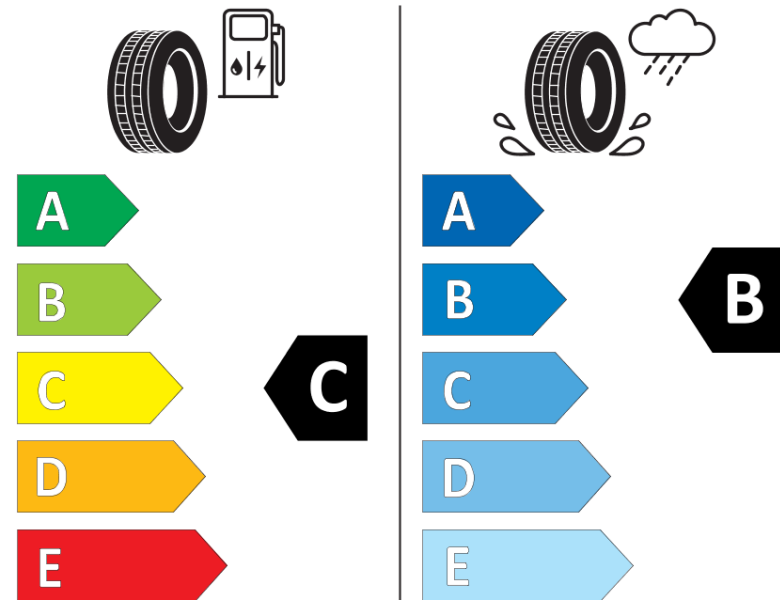

Ficha de información del producto

Reglamento (UE) 2020/740

Marca	MICHELIN
Nombre comercial	ALPIN 7
Referencia	866141
Dimensión	215/65R16
Índice de carga	98
Código de velocidad	H
Clase de eficiencia en consumo	C
Clase de adherencia en mojado	B
Clase de ruido exterior de rodadura	B
Nivel de ruido exterior de rodadura	71 dB
Neumático certificado para nieve	Sí
Neumático certificado para hielo	No
Fecha de inicio de producción	48/22
Fecha de fin de producción	
Versión de capacidad de carga	SL
Información adicional	215/65R16 98H ALPIN 7 MI

ENERG

MICHELIN

866141

215/65R16 98 H

C1