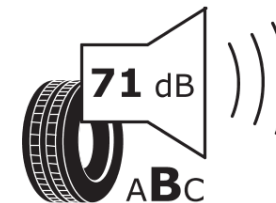

Ficha de información del producto

Reglamento (UE) 2020/740

Marca	MICHELIN
Nombre comercial	ALPIN 7
Referencia	866141
Dimensión	215/65R16
Índice de carga	98
Código de velocidad	H
Clase de eficiencia en consumo	C
Clase de adherencia en mojado	B
Clase de ruido exterior de rodadura	B
Nivel de ruido exterior de rodadura	71 dB
Neumático certificado para nieve	Sí
Neumático certificado para hielo	No
Fecha de inicio de producción	48/22
Fecha de fin de producción	
Versión de capacidad de carga	SL
Información adicional	215/65R16 98H ALPIN 7 MI

ENERG

MICHELIN

866141

215/65R16 98 H

C1

2020/740