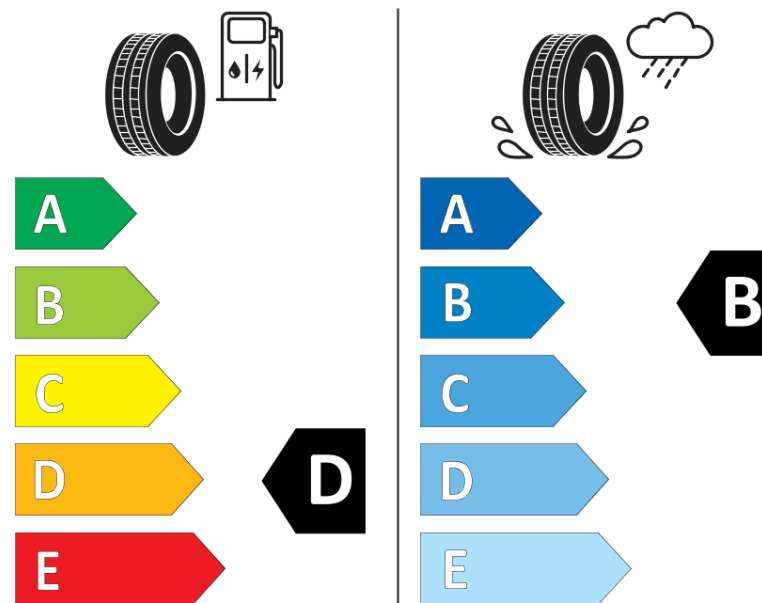

Ficha de información del producto

Reglamento (UE) 2020/740

Marca	BFGOODRICH
Nombre comercial	CROSS CONTROL D2 VM
Referencia	873233
Dimensión	315/80R22.5
Índice de carga	156
Índice de carga en monta gemelada	150

Código de velocidad	K
Clase de eficiencia en consumo	D
Clase de adherencia en mojado	B
Clase de ruido exterior de rodadura	B
Nivel de ruido exterior de rodadura	72 dB
Neumático certificado para nieve	Sí
Fecha de inicio de producción	14/19
Información adicional	315/80R22.5 CROSS CONTROL D2 TL 156/150K VM GO

Índice de carga adicional en monta simple
(Punto singular)

Índice de carga adicional en monta gemelada
(Punto singular)

Código de velocidad adicional (Punto
singular)

ENERG

BFGOODRICH

873233

315/80R22.5 156/150 K

C3

2020/740