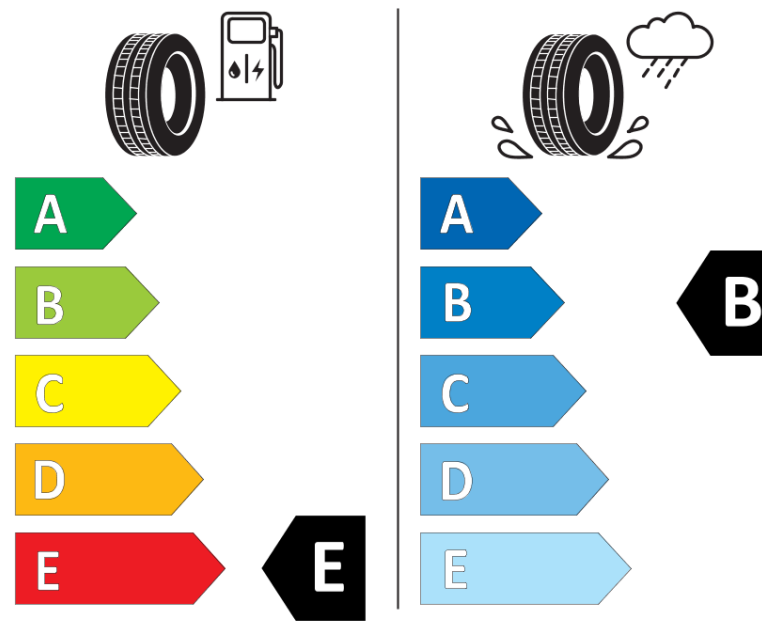

Ficha de información del producto

Reglamento (UE) 2020/740

Marca	BFGOODRICH
Nombre comercial	ALL-TERRAIN T/A KO2
Referencia	873354
Dimensión	LT255/70R18
Índice de carga	117
Índice de carga en monta gemelada	114

Código de velocidad	S
Clase de eficiencia en consumo	E
Clase de adherencia en mojado	B
Clase de ruido exterior de rodadura	B
Nivel de ruido exterior de rodadura	74 dB
Neumático certificado para nieve	Sí
Fecha de inicio de producción	30/14
Fecha de fin de producción	
Información adicional	LT255/70R18 117/114S TL ALL-TERRAIN T/A KO2 LRD RBL GO

Índice de carga adicional en monta simple
(Punto singular)

Índice de carga adicional en monta gemelada
(Punto singular)

Código de velocidad adicional (Punto
singular)

ENERG

BFGOODRICH

873354

LT255/70R18 117/114 S

C2

2020/740