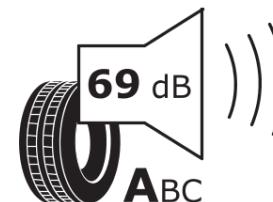

ENERG

BFGOODRICH

873447

235/75R17.5 132/130 M

C3