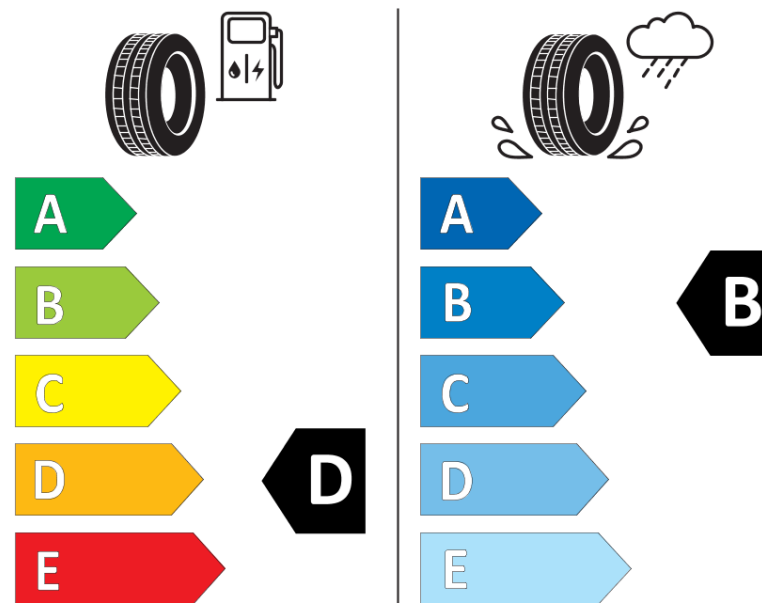

## Ficha de información del producto

Reglamento (UE) 2020/740

Marca	BFGOODRICH
Nombre comercial	ROUTE CONTROL D VG
Referencia	873447
Dimensión	235/75R17.5
Índice de carga	132
Índice de carga en monta gemelada	130
Código de velocidad	M
Clase de eficiencia en consumo	D
Clase de adherencia en mojado	B
Clase de ruido exterior de rodadura	A
Nivel de ruido exterior de rodadura	69 dB
Neumático certificado para nieve	Sí
Fecha de inicio de producción	17/16
Fecha de fin de producción	
Información adicional	235/75R17.5 ROUTE CONTROL D TL 132/130M VG GO
Índice de carga adicional en monta simple (Punto singular)	
Índice de carga adicional en monta gemelada (Punto singular)	

# ENERG

BFGOODRICH

873447

235/75R17.5 132/130 M

C3

2020/740