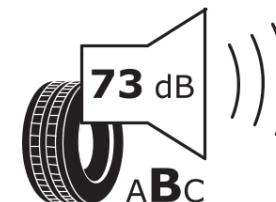

ENERG

MICHELIN

873665

205/70R15C 106/104 R

C2