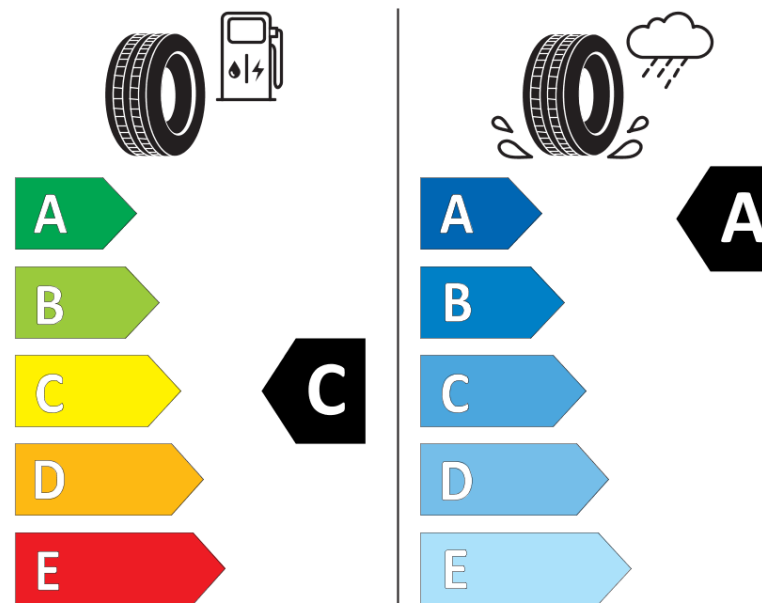

Ficha de información del producto

Reglamento (UE) 2020/740

Marca	MICHELIN
Nombre comercial	AGILIS CROSSCLIMATE
Referencia	873665
Dimensión	205/70R15C
Índice de carga	106
Índice de carga en monta gemelada	104

Código de velocidad	R
Clase de eficiencia en consumo	C
Clase de adherencia en mojado	A
Clase de ruido exterior de rodadura	B
Nivel de ruido exterior de rodadura	73 dB
Neumático certificado para nieve	Sí
Fecha de inicio de producción	44/16
Fecha de fin de producción	
Información adicional	205/70 R15C 106/104R AGILIS CROSSCLIMATE MI

Índice de carga adicional en monta simple (Punto singular)

Índice de carga adicional en monta gemelada (Punto singular)

Código de velocidad adicional (Punto singular)

ENERG

MICHELIN

873665

205/70R15C 106/104 R

C2